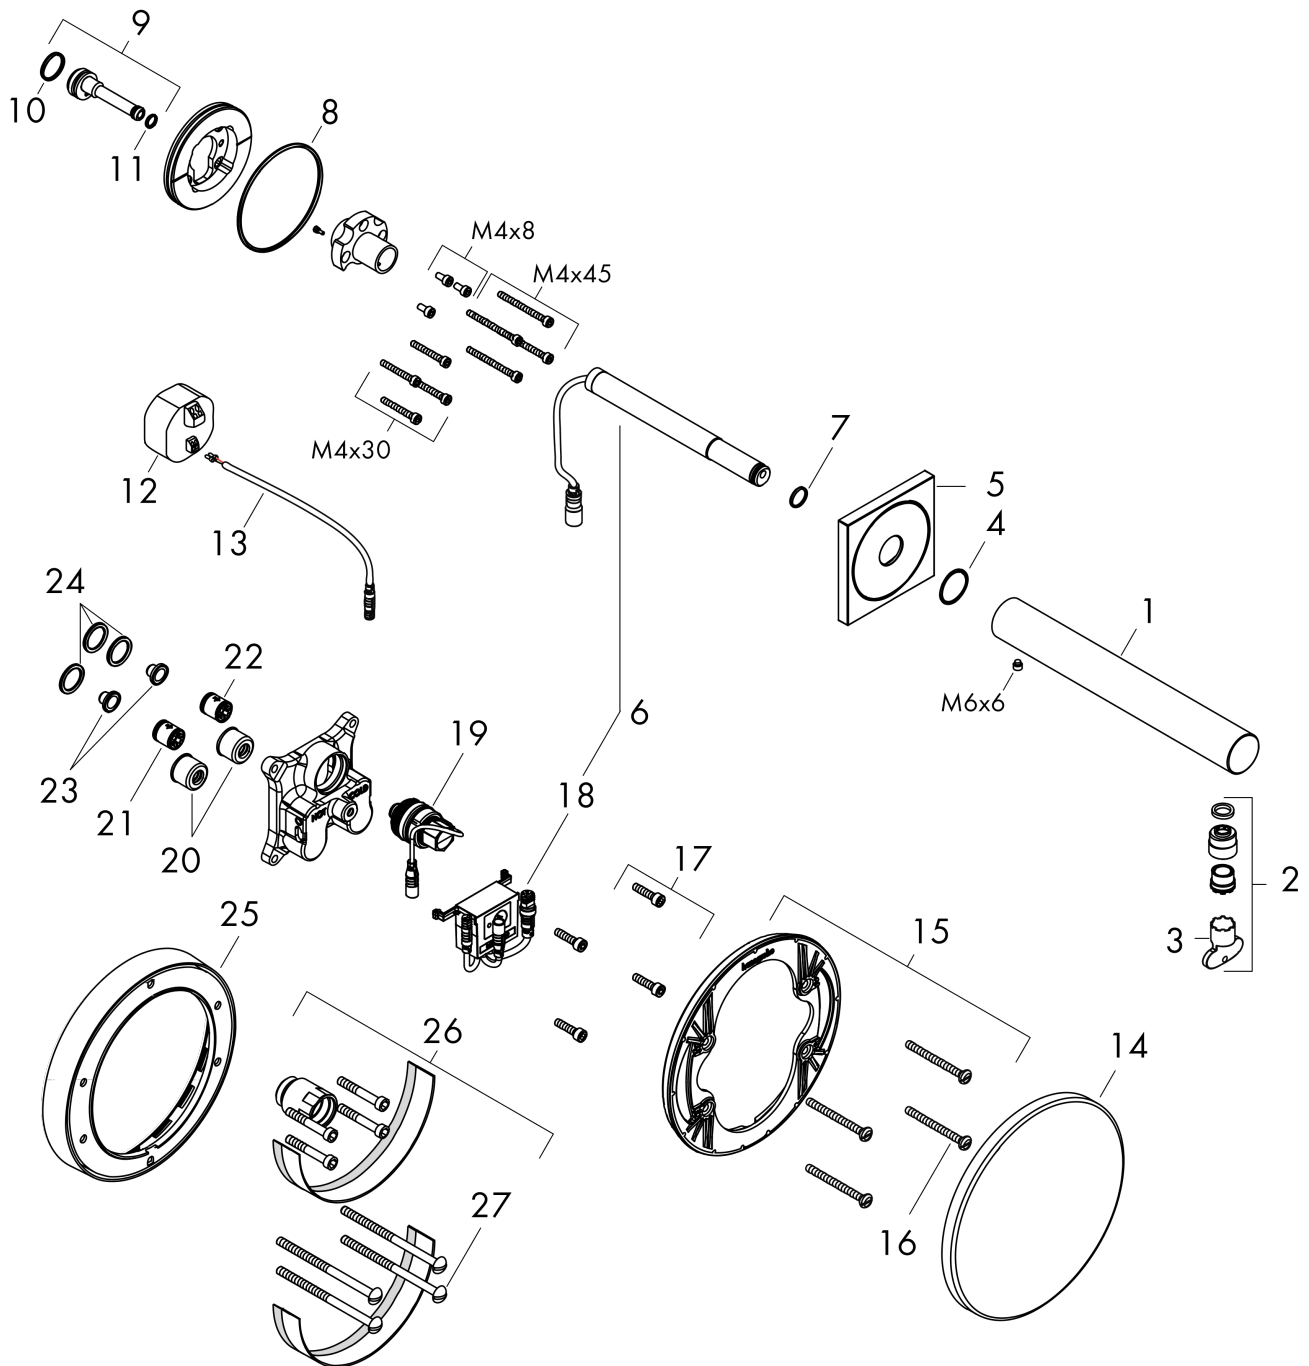

Doorstroomdiagram

AXOR Uno
elektronische wastafelmengkraan afbouwdeel met voorsprong 161 mm
 Finish: **chrom** Artikelnummer: **45110000**

Explosietekening

Bouwjaar: >05/20

AXOR Uno
elektronische wastafelmengkraan afbouwdeel met voorsprong 161 mm
 Finish: **chrom** Artikelnummer: **45110000**

Reserveonderdelenlijst

Bouwjaar: >05/20

Regel	Beschrijving	Artikelnummer	Prijs incl. BTW	VE
1	uitloop 150 mm	93032000	-	1
2	perlator laminaar M18x1 (5 l/min)	92896000	44,65 €	1
3	montagesleutel	98987000	8,11 €	1
4	O-ring 22x1,5	98173000	2,90 €	1
5	rozet	95943000	-	1
6	elektronica	95942000	519,82 €	1
7	O-ring 12x1,5	98430000	2,90 €	1
8	O-ring 76x2,5	98431000	4,96 €	1
9	aansluiting	92449000	44,65 €	1
10	O-ring 17x1,5	98137000	2,90 €	1
11	O-ring 7x1,5	98422000	2,90 €	1
12	trafo	95945000	202,92 €	1
13	kabel voor verlichting (12 V)	95586000	70,30 €	1
14	rozet Ø 170 mm	95946000	55,90 €	1
15	rozetdrager	96447000	44,65 €	1
16	drager-schroef-set	96454000	8,11 €	1
17	schroef-set	96525000	8,11 €	1
18	besturing	95947000	202,92 €	1
19	magneetventiel 6 V	96904000	247,57 €	1
20	slagdemper	94073000	22,39 €	1
21	terugslagklep (drukbestendig tot 2 MPa)	92594000	14,04 €	1
22	terugslagklepset DW 15	94074000	14,04 €	1
23	zeefdichting	95291000	11,13 €	1
24	O-ring 16x2	98133000	2,90 €	1
25	verlengset 22 mm (Ø 170 mm)	13596000	-	1
26	verlengset 25 mm	13594000	-	1
27	drager-schroef-set	97747000	2,90 €	1
a	Basisset	16180180	-	1
b	ombouwset naar toets	95977000	519,82 €	1