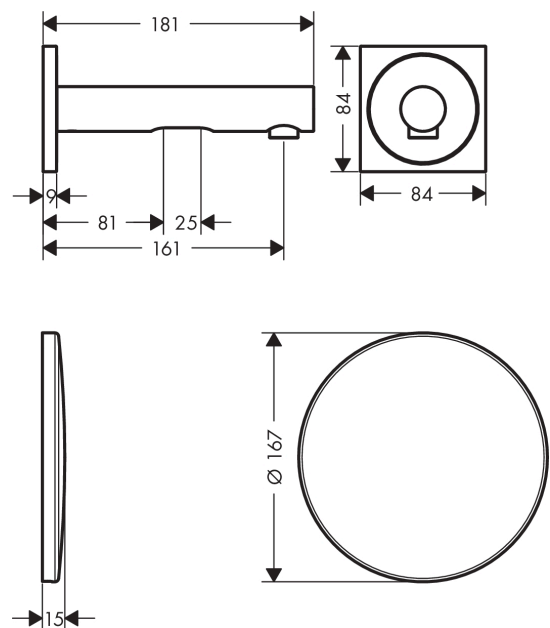

AXOR Uno
elektronische wastafelmengkraan afbouwdeel met voorsprong 161 mm
 Finish: **chrom** Artikelnummer: **45110000**

Beschrijving

- voorsprong uitloop 161 mm
- straalsoort: laminaire straal
- maximale doorstroomhoeveelheid bij 3 bar: 5 l/min
- temperatuur verstelbaar via inbouwdeel
- infraroodtechnologie
- 230 V / 50 Hz netaansluiting
- looptijd: 10 s
- hygiënische spoeling activeerbaar (automatische waterdoorlaat)
- frequentie van hygiënische spoeling: 24 u
- spoeltijd hygiënische spoeling: 10 s
- duurspoeling activeerbaar (enkele waterdoorlaat gedurende 180 seconden, geschikt voor thermische desinfectie)
- reinigingsmodus: handmatige waterstop voor reiniging van de wastafel
- vuilfilters in de verbindingsslangen
- voor een ideale werking moet een minimale afstand van 140 mm vanaf het midden van de perlatoren tot de achterste rand van de wastafel in acht worden genomen

Artikeldetails

Vrijblijvende advies verkoopprijs excl. BTW	1.110,70 €
Vrijblijvende advies verkoopprijs incl. BTW	1.343,95 €

Technologie

Productfoto

Maattekening

AXOR Uno
elektronische wastafelmengkraan afbouwdeel met voorsprong 161 mm
 Finish: **chrom** Artikelnummer: **45110000**

Doorstroomdiagram

AXOR Uno
elektronische wastafelmengkraan afbouwdeel met voorsprong 161 mm
 Finish: **chrom** Artikelnummer: **45110000**

Explosietekening

Bouwjaar: >05/20

AXOR Uno
elektronische wastafelmengkraan afbouwdeel met voorsprong 161 mm
 Finish: **chrom** Artikelnummer: **45110000**