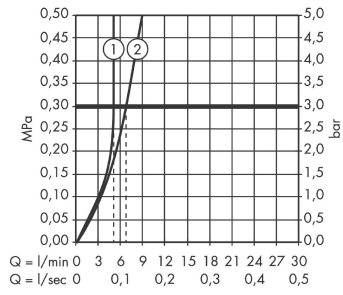

AXOR Uno
elektronische wastafelmengkraan afbouwdeel met voorsprong 161 mm
Finish: **chrom**   Artikelnummer: **45110000**

Doorstroomdiagram