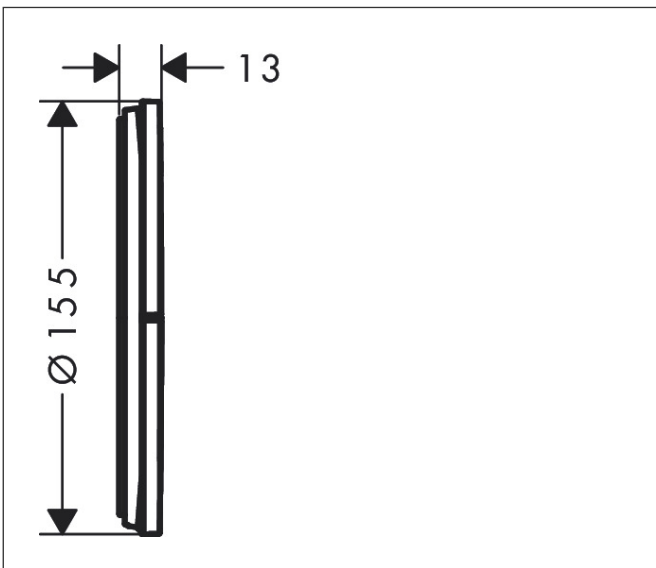

Merk hansgrohe
 Artikelnaam **ShowSelect Comfort S** stopkraan inbouw voor 3 functies
 Art.nr. 15558140
 Oppervlakte Brushed Bronze
 Netto prijs 743,00 EUR

Product foto

Kenmerken

- gelijktijdig gebruik van verschillende functies
- comfortabel in-/uitschakelen van douches met grote Select-knop
- start-/stopkraan
- aansluiting: inbouwdeel iBox universal 2 (# 01500180)
- doorstroomhoeveelheid bovenste uitloop: 26 l/min
- doorstroomhoeveelheid links en rechts: 26 l/min
- maximale doorstroomhoeveelheid bij 3 bar: 32 l/min
- minimale bedrijfsdruk: 1 bar
- maximale bedrijfsdruk: 10 bar
- rozet kan worden uitgelijnd met +/- 3°
- eenvoudige installatie dankzij voormonteerd functieblok
- kraan wordt geleverd met knoppen Rain klein, Rain groot, handdouche, Waterval, bad

Maat tekeningen

Certificaat

Merk hansgrohe
Artikelnaam **ShowSelect Comfort S** stopkraan inbouw voor 3 functies
Art.nr. 15558140
Oppervlakte Brushed Bronze
Netto prijs 743,00 EUR

Benodigde onderdelen

Product foto	Artikelnaam	Art.nr.	Prijs
	hansgrohe iBox universal 2 Inbouwdeel	01500180	125,00

Merk hansgrohe
 Artikelnaam **ShowSelect Comfort S** stopkraan inbouw voor 3 functies
 Art.nr. 15558140
 Oppervlakte Brushed Bronze
 Netto prijs 743,00 EUR

Stroomschema

Merk	hansgrohe
Artikelnaam	ShowrSelect Comfort S stopkraan inbouw voor 3 functies
Art.nr.	15558140
Oppervlakte	Brushed Bronze
Netto prijs	743,00 EUR

Explosietekening voor bouwjaar: >09/23

Merk	hansgrohe
Artikelnaam	ShowrSelect Comfort S stopkraan inbouw voor 3 functies
Art.nr.	15558140
Oppervlakte	Brushed Bronze
Netto prijs	743,00 EUR

Onderdelen voor bouwjaar: >09/23