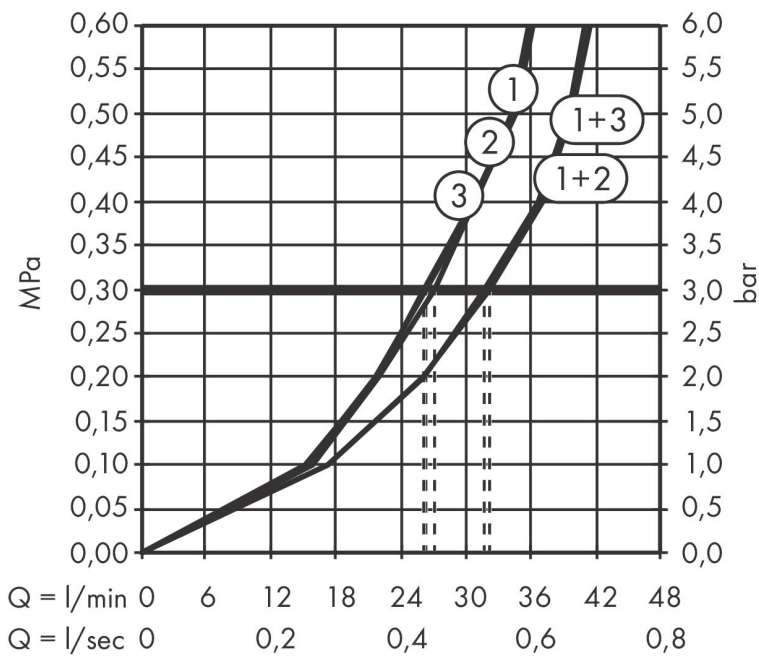

Merk hansgrohe
 Artikelnaam **ShowSelect Comfort S** stopkraan inbouw voor 3 functies
 Art.nr. 15558140
 Oppervlakte Brushed Bronze
 Netto prijs 743,00 EUR

Product foto

Kenmerken

- gelijktijdig gebruik van verschillende functies
- comfortabel in-/uitschakelen van douches met grote Select-knop
- start-/stopkraan
- aansluiting: inbouwdeel iBox universal 2 (# 01500180)
- doorstroomhoeveelheid bovenste uitloop: 26 l/min
- doorstroomhoeveelheid links en rechts: 26 l/min
- maximale doorstroomhoeveelheid bij 3 bar: 32 l/min
- minimale bedrijfsdruk: 1 bar
- maximale bedrijfsdruk: 10 bar
- rozet kan worden uitgelijnd met +/- 3°
- eenvoudige installatie dankzij voormonteerd functieblok
- kraan wordt geleverd met knoppen Rain klein, Rain groot, handdouche, Waterval, bad

Maat tekeningen

Certificaat

Merk hansgrohe
Artikelnaam **ShowSelect Comfort S** stopkraan inbouw voor 3 functies
Art.nr. 15558140
Oppervlakte Brushed Bronze
Netto prijs 743,00 EUR

Benodigde onderdelen

Product foto	Artikelnaam	Art.nr.	Prijs
	hansgrohe iBox universal 2 Inbouwdeel	01500180	125,00

Merk hansgrohe
 Artikelnaam **ShowSelect Comfort S** stopkraan inbouw voor 3 functies
 Art.nr. 15558140
 Oppervlakte Brushed Bronze
 Netto prijs 743,00 EUR

Stroomschema

Merk	hansgrohe
Artikelnaam	ShowrSelect Comfort S stopkraan inbouw voor 3 functies
Art.nr.	15558140
Oppervlakte	Brushed Bronze
Netto prijs	743,00 EUR