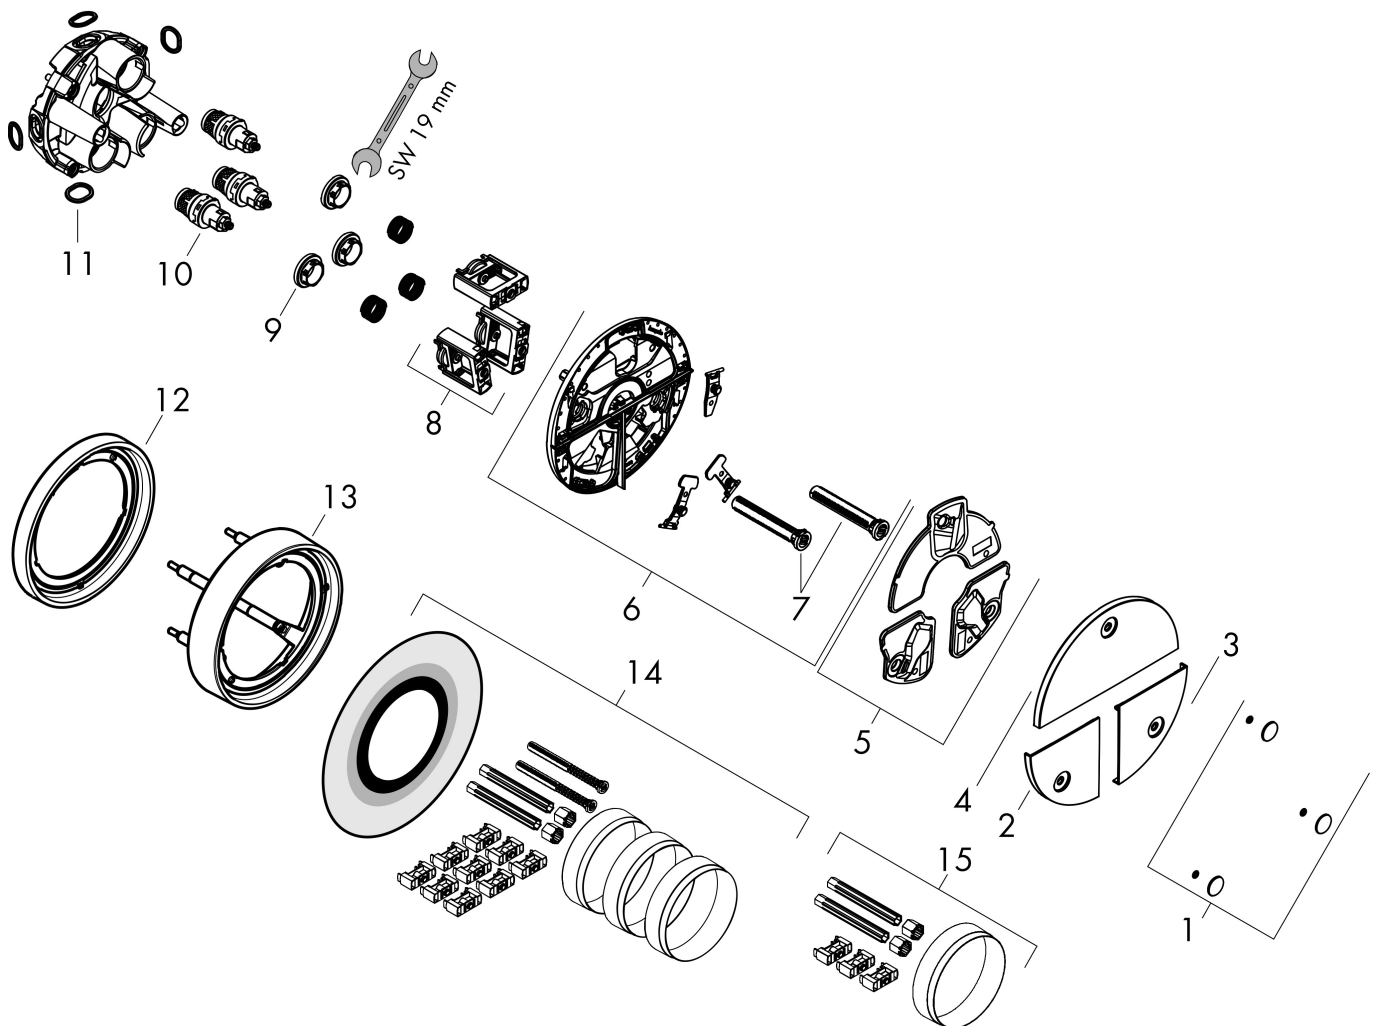

Merk hansgrohe
 Artikelnaam **ShowSelect Comfort S** stopkraan inbouw voor 3 functies
 Art.nr. 15558140
 Oppervlakte Brushed Bronze
 Netto prijs 743,00 EUR

Product foto

Kenmerken

- gelijktijdig gebruik van verschillende functies
- comfortabel in-/uitschakelen van douches met grote Select-knop
- start-/stopkraan
- aansluiting: inbouwdeel iBox universal 2 (# 01500180)
- doorstroomhoeveelheid bovenste uitloop: 26 l/min
- doorstroomhoeveelheid links en rechts: 26 l/min
- maximale doorstroomhoeveelheid bij 3 bar: 32 l/min
- minimale bedrijfsdruk: 1 bar
- maximale bedrijfsdruk: 10 bar
- rozet kan worden uitgelijnd met +/- 3°
- eenvoudige installatie dankzij voormonteerd functieblok
- kraan wordt geleverd met knoppen Rain klein, Rain groot, handdouche, Waterval, bad

Maat tekeningen

Certificaat

Merk hansgrohe
Artikelnaam **ShowSelect Comfort S** stopkraan inbouw voor 3 functies
Art.nr. 15558140
Oppervlakte Brushed Bronze
Netto prijs 743,00 EUR

Benodigde onderdelen

Product foto	Artikelnaam	Art.nr.	Prijs
	hansgrohe iBox universal 2 Inbouwdeel	01500180	125,00

Merk hansgrohe
 Artikelnaam **ShowSelect Comfort S** stopkraan inbouw voor 3 functies
 Art.nr. 15558140
 Oppervlakte Brushed Bronze
 Netto prijs 743,00 EUR

Stroomschema

Merk	hansgrohe
Artikelnaam	ShowrSelect Comfort S stopkraan inbouw voor 3 functies
Art.nr.	15558140
Oppervlakte	Brushed Bronze
Netto prijs	743,00 EUR

Explosietekening voor bouwjaar: >09/23

Merk	hansgrohe
Artikelnaam	ShowrSelect Comfort S stopkraan inbouw voor 3 functies
Art.nr.	15558140
Oppervlakte	Brushed Bronze
Netto prijs	743,00 EUR

Onderdelen voor bouwjaar: >09/23