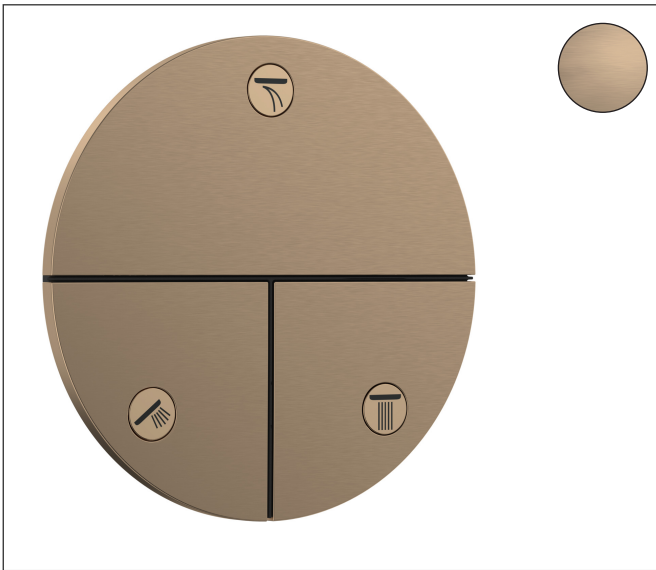

Merk hansgrohe
 Artikelnaam **ShowSelect Comfort S** stopkraan inbouw voor 3 functies
 Art.nr. 15558140
 Oppervlakte Brushed Bronze
 Netto prijs 743,00 EUR

Product foto

Kenmerken

- gelijktijdig gebruik van verschillende functies
- comfortabel in-/uitschakelen van douches met grote Select-knop
- start-/stopkraan
- aansluiting: inbouwdeel iBox universal 2 (# 01500180)
- doorstroomhoeveelheid bovenste uitloop: 26 l/min
- doorstroomhoeveelheid links en rechts: 26 l/min
- maximale doorstroomhoeveelheid bij 3 bar: 32 l/min
- minimale bedrijfsdruk: 1 bar
- maximale bedrijfsdruk: 10 bar
- rozet kan worden uitgelijnd met +/- 3°
- eenvoudige installatie dankzij voormonteerd functieblok
- kraan wordt geleverd met knoppen Rain klein, Rain groot, handdouche, Waterval, bad

Maat tekeningen

Certificaat

Merk hansgrohe
Artikelnaam **ShowSelect Comfort S** stopkraan inbouw voor 3 functies
Art.nr. 15558140
Oppervlakte Brushed Bronze
Netto prijs 743,00 EUR

Benodigde onderdelen

Product foto	Artikelnaam	Art.nr.	Prijs
	hansgrohe iBox universal 2 Inbouwdeel	01500180	125,00

Merk hansgrohe
 Artikelnaam **ShowSelect Comfort S** stopkraan inbouw voor 3 functies
 Art.nr. 15558140
 Oppervlakte Brushed Bronze
 Netto prijs 743,00 EUR

Stroomschema

Merk	hansgrohe
Artikelnaam	ShowrSelect Comfort S stopkraan inbouw voor 3 functies
Art.nr.	15558140
Oppervlakte	Brushed Bronze
Netto prijs	743,00 EUR

Explosietekening voor bouwjaar: >09/23

Merk	hansgrohe
Artikelnaam	ShowrSelect Comfort S stopkraan inbouw voor 3 functies
Art.nr.	15558140
Oppervlakte	Brushed Bronze
Netto prijs	743,00 EUR

Onderdelen voor bouwjaar: >09/23