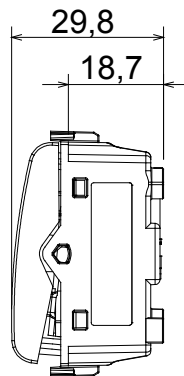

Categorie	Schakelaar	Druknop	Met afscherming
Kleur	Glanzend titanium	Omschrijving	1P - 16 AX verlichtbaar
Voltage	250 Vac	Standaard	EN 60669-1
Weerstand bij testvoltage	2000 V op 50 Hz gedurende 1 minuut	Nominaal vermogen van 230V-ledlampen	200 W
Isolatieweerstand	> 5 MOhm	Bedradingsklemmen	Met schroeven
Verlengde bedieningsschakelaar (aant. positiewijzigingen)	1000 op In 250 Vac $\cos\phi=0,6$	Thermodruk met kogel	125 °C
Gloeidraadtest	850 °C	Klemgrip op kabeltractie	> 50 N
Klem aandraaicapaciteit litzekabel (mm <sup>2</sup> )	min. 0,75 - max. 2x4	Klem aandraaicapaciteit kabel massieve kern (mm <sup>2</sup> )	min. 0,5 - max. 2x2,5
Aant. modules	1	Materiaal	Technopolymeer
Electrocod	0130		

### DIMENSIONAL