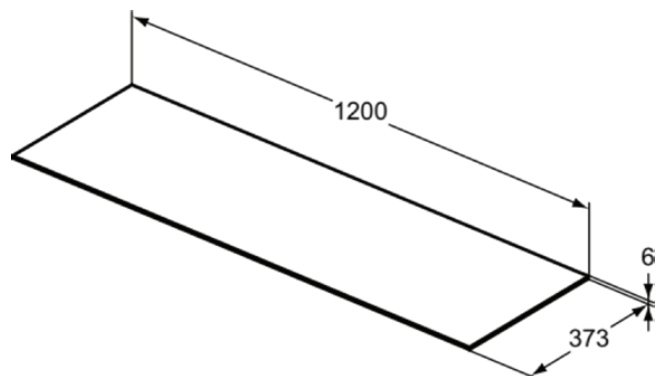

CONCA

T4347DI

CONCA | Afdekblad 1200x373x6 mm in betonlook afwerking

Afbeelding & technische tekening

Algemene informatie

Productcategorie:	Meubels
Producttype:	Afdekblad
Merk:	Ideal Standard
Collectie:	CONCA
Ontwerper:	Palomba Serafini Associati
Colour:	DI - Betonlook
Afwerking van het oppervlak:	satijn
Hoogte (mm):	6
Breedte (mm):	1200
Lengte / sprong (mm):	373
Nettogewicht (kg):	6.20
EAN-code:	8014140465430