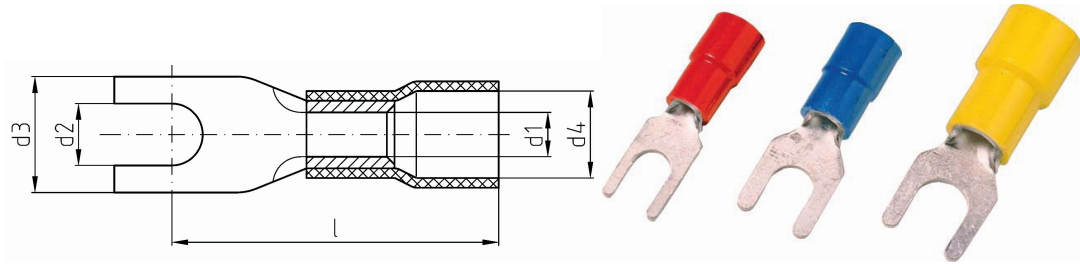

intercable

Datasheet Vorkkabelschoen 1,5 - 2,5mm² M4

Artikelnummer	ICIQ24G
Doorsnede Kabel	1,5 - 2,5 mm ²
Gatmaat	M4
Materiaal	CU-HCP 99,95% vlgns DIN EN 13600
Afwerking	Galvanisch vertind
Kleurcode	blauw

Maten:

D1	2.3 mm
D4	8 mm
D2	4.3 mm
D3	8 mm
L	18 mm
Gewicht	0.08 kg/100