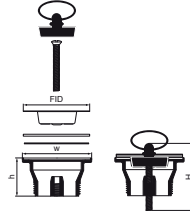

McAlpine Afvoer met Afdekdop

(X2505)

voor gootstenen

Voordelen & kenmerken

- Geschikt voor gootstenen
- RVS flens met plug (zonder ketting)
- Schroef: M6x75mm
- Materiaal: polypropyleen (PP)
- kleur: wit

Productnummer	Nominale diameter aansluiting	Type aansluiting	Hoogte	Breedte	Totale hoogte	Totale breedte	Totale diepte
Referentie letter	NDC	CT	<i>h</i>	<i>w</i>	<i>H</i>	<i>W</i>	<i>DtT</i>
Eenheid			mm	mm	mm	mm	mm
0054500	1¼"	Conische buitendraad BSPT-R (ISO 7-1 / EN 10226-1)	37	72	45	72	72
0054510	1¼"	Conische buitendraad BSPT-R (ISO 7-1 / EN 10226-1)	37	72	45	85	85
0054560	1½"	Conische buitendraad BSPT-R (ISO 7-1 / EN 10226-1)	37	72	45	85	85
0054570	1½"	Conische buitendraad BSPT-R (ISO 7-1 / EN 10226-1)	37	72	70	115	115