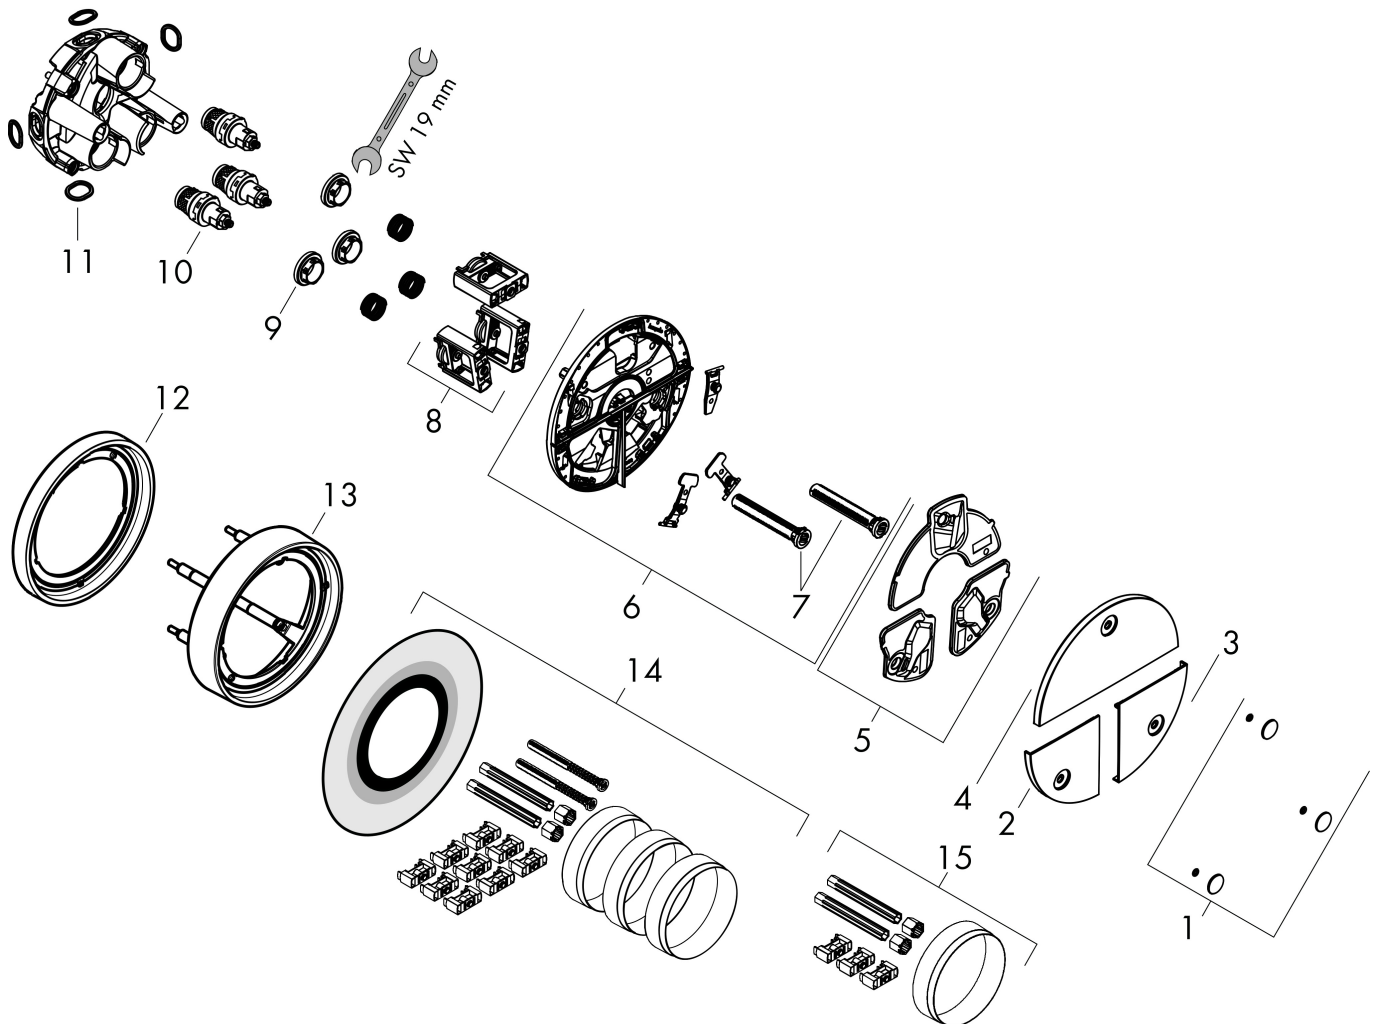

Merk hansgrohe
 Artikelnaam **ShowSelect Comfort S** stopkraan inbouw voor 3 functies
 Art.nr. 15558670
 Oppervlakte Mat zwart
 Netto prijs 693,00 EUR

Product foto

Kenmerken

- gelijktijdig gebruik van verschillende functies
- comfortabel in-/uitschakelen van douches met grote Select-knop
- start-/stopkraan
- aansluiting: inbouwdeel iBox universal 2 (# 01500180)
- doorstroomhoeveelheid bovenste uitloop: 26 l/min
- doorstroomhoeveelheid links en rechts: 26 l/min
- maximale doorstroomhoeveelheid bij 3 bar: 32 l/min
- minimale bedrijfsdruk: 1 bar
- maximale bedrijfsdruk: 10 bar
- rozet kan worden uitgelijnd met +/- 3°
- eenvoudige installatie dankzij voorgesneden functieblok
- kraan wordt geleverd met knoppen Rain klein, Rain groot, handdouche, Waterval, bad

Maat tekeningen

Certificaat

Merk hansgrohe
Artikelnaam **ShowSelect Comfort S** stopkraan inbouw voor 3 functies
Art.nr. 15558670
Oppervlakte Mat zwart
Netto prijs 693,00 EUR

Benodigde onderdelen

Product foto	Artikelnaam	Art.nr.	Prijs
	hansgrohe iBox universal 2 Inbouwdeel	01500180	125,00

Merk hansgrohe
 Artikelnaam **ShowSelect Comfort S** stopkraan inbouw voor 3 functies
 Art.nr. 15558670
 Oppervlakte Mat zwart
 Netto prijs 693,00 EUR

Stroomschema

Merk	hansgrohe
Artikelnaam	ShowSelect Comfort S stopkraan inbouw voor 3 functies
Art.nr.	15558670
Oppervlakte	Mat zwart
Netto prijs	693,00 EUR

Explosietekening voor bouwjaar: >09/23

Merk	hansgrohe
Artikelnaam	ShowerSelect Comfort S stopkraan inbouw voor 3 functies
Art.nr.	15558670
Oppervlakte	Mat zwart
Netto prijs	693,00 EUR

Onderdelen voor bouwjaar: >09/23