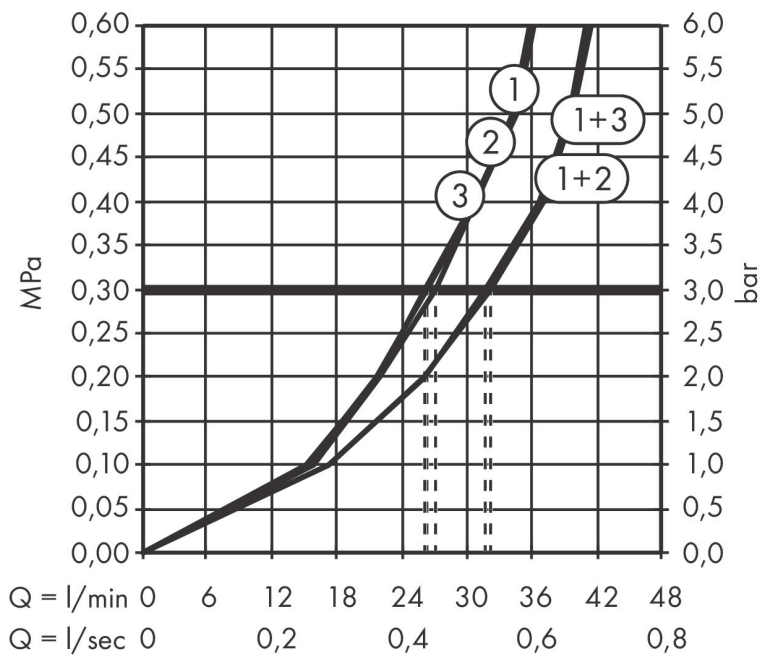

Merk hansgrohe
 Artikelnaam **ShowSelect Comfort S** stopkraan inbouw voor 3 functies
 Art.nr. 15558670
 Oppervlakte Mat zwart
 Netto prijs 693,00 EUR

Product foto

Kenmerken

- gelijktijdig gebruik van verschillende functies
- comfortabel in-/uitschakelen van douches met grote Select-knop
- start-/stopkraan
- aansluiting: inbouwdeel iBox universal 2 (# 01500180)
- doorstroomhoeveelheid bovenste uitloop: 26 l/min
- doorstroomhoeveelheid links en rechts: 26 l/min
- maximale doorstroomhoeveelheid bij 3 bar: 32 l/min
- minimale bedrijfsdruk: 1 bar
- maximale bedrijfsdruk: 10 bar
- rozet kan worden uitgelijnd met +/- 3°
- eenvoudige installatie dankzij voorgesneden functieblok
- kraan wordt geleverd met knoppen Rain klein, Rain groot, handdouche, Waterval, bad

Maat tekeningen

Certificaat

Merk hansgrohe
Artikelnaam **ShowSelect Comfort S** stopkraan inbouw voor 3 functies
Art.nr. 15558670
Oppervlakte Mat zwart
Netto prijs 693,00 EUR

Benodigde onderdelen

Product foto	Artikelnaam	Art.nr.	Prijs
	hansgrohe iBox universal 2 Inbouwdeel	01500180	125,00

Merk hansgrohe
 Artikelnaam **ShowSelect Comfort S** stopkraan inbouw voor 3 functies
 Art.nr. 15558670
 Oppervlakte Mat zwart
 Netto prijs 693,00 EUR

Stroomschema

Merk	hansgrohe
Artikelnaam	ShowSelect Comfort S stopkraan inbouw voor 3 functies
Art.nr.	15558670
Oppervlakte	Mat zwart
Netto prijs	693,00 EUR