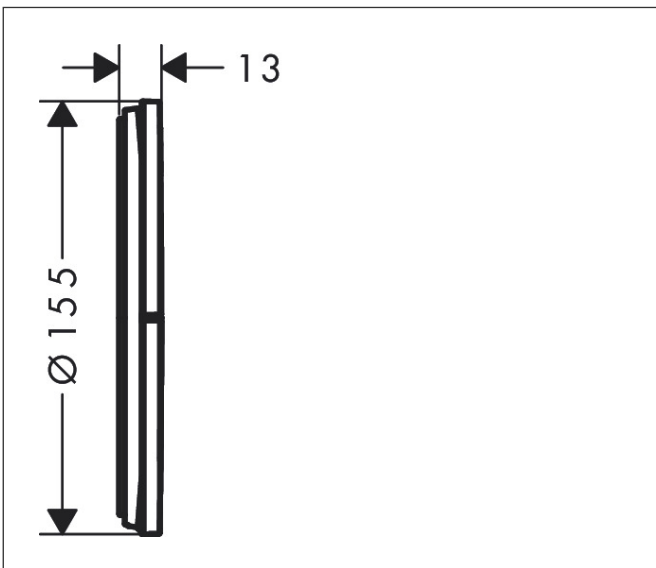

Merk hansgrohe
 Artikelnaam **ShowSelect Comfort S** stopkraan inbouw voor 3 functies
 Art.nr. 15558670
 Oppervlakte Mat zwart
 Netto prijs 693,00 EUR

Product foto

Kenmerken

- gelijktijdig gebruik van verschillende functies
- comfortabel in-/uitschakelen van douches met grote Select-knop
- start-/stopkraan
- aansluiting: inbouwdeel iBox universal 2 (# 01500180)
- doorstroomhoeveelheid bovenste uitloop: 26 l/min
- doorstroomhoeveelheid links en rechts: 26 l/min
- maximale doorstroomhoeveelheid bij 3 bar: 32 l/min
- minimale bedrijfsdruk: 1 bar
- maximale bedrijfsdruk: 10 bar
- rozet kan worden uitgelijnd met +/- 3°
- eenvoudige installatie dankzij voorgesneden functieblok
- kraan wordt geleverd met knoppen Rain klein, Rain groot, handdouche, Waterval, bad

Maat tekeningen

Certificaat

Merk hansgrohe
Artikelnaam **ShowSelect Comfort S** stopkraan inbouw voor 3 functies
Art.nr. 15558670
Oppervlakte Mat zwart
Netto prijs 693,00 EUR

Benodigde onderdelen

Product foto	Artikelnaam	Art.nr.	Prijs
	hansgrohe iBox universal 2 Inbouwdeel	01500180	125,00

Merk hansgrohe
 Artikelnaam **ShowSelect Comfort S** stopkraan inbouw voor 3 functies
 Art.nr. 15558670
 Oppervlakte Mat zwart
 Netto prijs 693,00 EUR

Stroomschema

Merk	hansgrohe
Artikelnaam	ShowSelect Comfort S stopkraan inbouw voor 3 functies
Art.nr.	15558670
Oppervlakte	Mat zwart
Netto prijs	693,00 EUR

Explosietekening voor bouwjaar: >09/23

Merk	hansgrohe
Artikelnaam	ShowerSelect Comfort S stopkraan inbouw voor 3 functies
Art.nr.	15558670
Oppervlakte	Mat zwart
Netto prijs	693,00 EUR

Onderdelen voor bouwjaar: >09/23