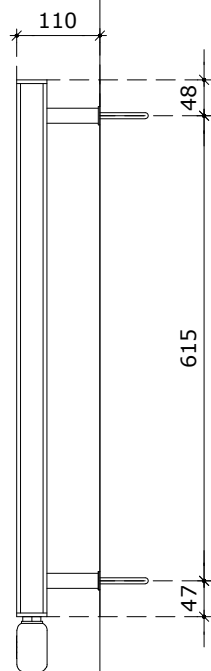

Bovenaanzicht

zijaanzicht

Vooraanzicht

kabel 1,2m met stekker

wcd conform NEN 1010

min. 600

\* bevestigingspunt

afgewerkte vloer

Alle maten in millimeters

Model  
NOOR elektrische badkamer radiator

Typen  
500 Watt

Fabrikant  
Masterwatt B.V.

Voltage  
230V

Formaat  
A4

Schaal  
1 : 10

Datum  
11-10-2024

wijz. a

wijz. b

Bovenaanzicht

zijaanzicht

Vooraanzicht

kabel 1,2m met stekker

wcd conform NEN 1010

min. 600

\* bevestigingspunt

afgewerkte vloer

Alle maten in millimeters

Model	NOOR elektrische badkamer radiator
Typen	750 Watt
Fabrikant	Masterwatt B.V.

Voltage	230V
Formaat	A4
Schaal	1 : 10

Datum	11-10-2024
wijz. a	
wijz. b	