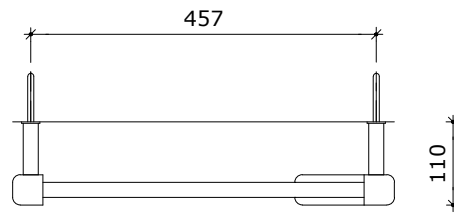

Bovenaanzicht

zijaanzicht

Vooraanzicht

kabel 1,2m met stekker

wcd conform NEN 1010

min. 600

\* bevestigingspunt

afgewerkte vloer

Alle maten in millimeters

Model  
NOOR elektrische badkamer radiator

Typen  
500 Watt

Fabrikant  
Masterwatt B.V.

Voltage  
230V

Formaat  
A4

Schaal  
1 : 10

Datum  
11-10-2024

wijz. a

wijz. b

Bovenaanzicht

zijaanzicht

Vooraanzicht

kabel 1,2m met stekker

wcd conform NEN 1010

min. 600

\* bevestigingspunt

afgewerkte vloer

Alle maten in millimeters

Model	NOOR elektrische badkamer radiator
Typen	750 Watt
Fabrikant	Masterwatt B.V.

Voltage	230V
Formaat	A4
Schaal	1 : 10

Datum	11-10-2024
wijz. a	
wijz. b	