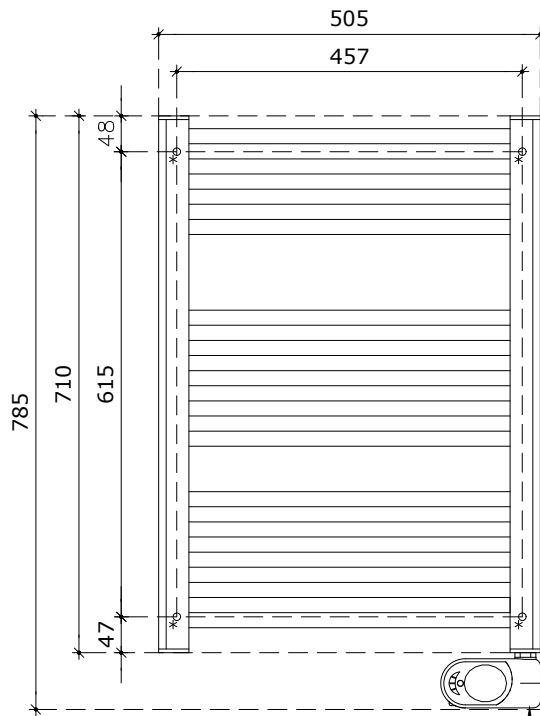

Bovenaanzicht

zijaanzicht

Vooraanzicht

kabel 1,2m met stekker

wcd conform NEN 1010

min. 600

\* bevestigingspunt

afgewerkte vloer

Alle maten in millimeters

Model  
NOOR elektrische badkamer radiator

Typen  
500 Watt

Fabrikant  
Masterwatt B.V.

Voltage  
230V

Formaat  
A4

Schaal  
1 : 10

Datum  
11-10-2024

wijz. a

wijz. b

Bovenaanzicht

zijaanzicht

Vooraanzicht

kabel 1,2m met stekker

wcd conform NEN 1010

min. 600

\* bevestigingspunt

afgewerkte vloer

Alle maten in millimeters

Model	NOOR elektrische badkamer radiator
Typen	750 Watt
Fabrikant	Masterwatt B.V.

Voltage	230V
Formaat	A4
Schaal	1 : 10

Datum	11-10-2024
wijz. a	
wijz. b	