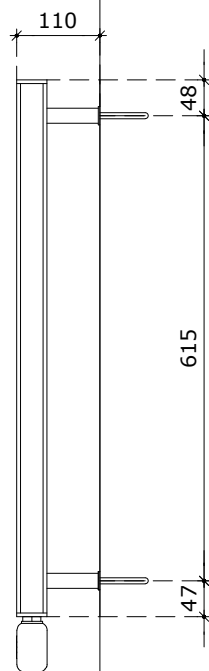

Bovenaanzicht

zijaanzicht

Vooraanzicht

kabel 1,2m met stekker

wcd conform NEN 1010

min. 600

\* bevestigingspunt

afgewerkte vloer

Alle maten in millimeters

Model  
NOOR elektrische badkamer radiator

Typen  
500 Watt

Fabrikant  
Masterwatt B.V.

Voltage  
230V

Formaat  
A4

Schaal  
1 : 10

Datum  
11-10-2024

wijz. a

wijz. b

Bovenaanzicht

zijaanzicht

Vooraanzicht

kabel 1,2m met stekker

wcd conform NEN 1010

min. 600

\* bevestigingspunt

afgewerkte vloer

Alle maten in millimeters

Model	NOOR elektrische badkamer radiator
Typen	750 Watt
Fabrikant	Masterwatt B.V.

Voltage	230V
Formaat	A4
Schaal	1 : 10

Datum	11-10-2024
wijz. a	
wijz. b	