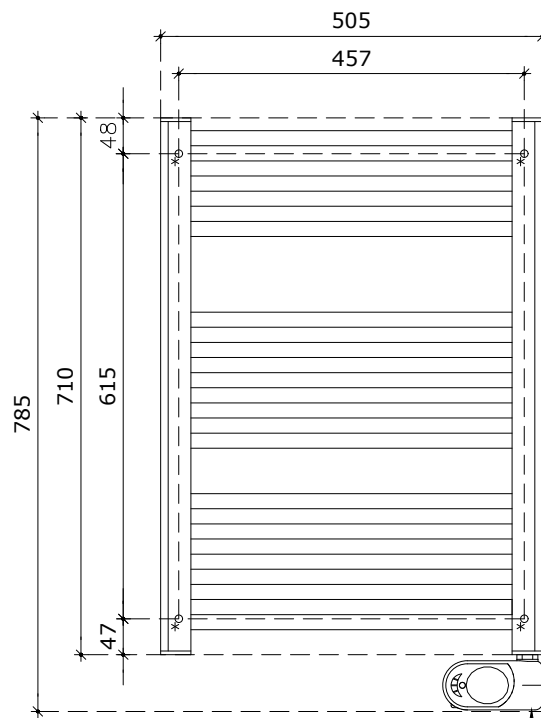

Bovenaanzicht

zijaanzicht

Vooraanzicht

kabel 1,2m met stekker

wcd conform NEN 1010

min. 600

\* bevestigingspunt

afgewerkte vloer

Alle maten in millimeters

Model  
NOOR elektrische badkamer radiator

Typen  
500 Watt

Fabrikant  
Masterwatt B.V.

Voltage  
230V

Formaat  
A4

Schaal  
1 : 10

Datum  
11-10-2024

wijz. a

wijz. b

Bovenaanzicht

zijaanzicht

Vooraanzicht

kabel 1,2m met stekker

wcd conform NEN 1010

min. 600

\* bevestigingspunt

afgewerkte vloer

Alle maten in millimeters

Model	NOOR elektrische badkamer radiator
Typen	750 Watt
Fabrikant	Masterwatt B.V.

Voltage	230V
Formaat	A4
Schaal	1 : 10

Datum	11-10-2024
wijz. a	
wijz. b	