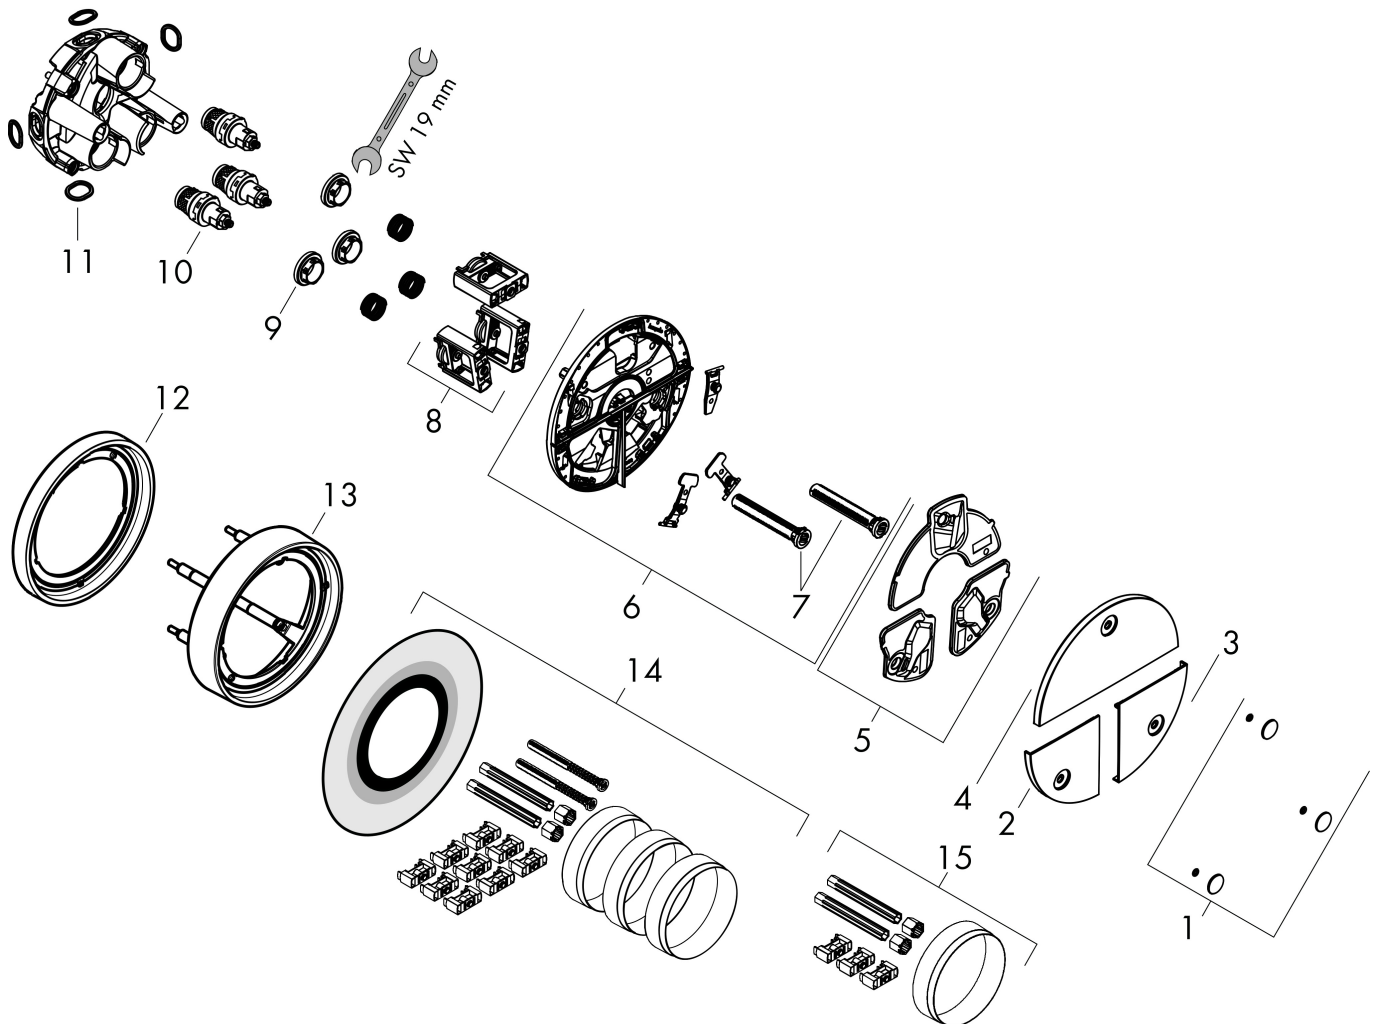

Merk hansgrohe
 Artikelnaam **ShowrSelect Comfort S** stopkraan inbouw voor 3 functies
 Art.nr. 15558700
 Oppervlakte Mat wit
 Netto prijs 693,00 EUR

Product foto

Kenmerken

- gelijktijdig gebruik van verschillende functies
- comfortabel in-/uitschakelen van douches met grote Select-knop
- start-/stopkraan
- aansluiting: inbouwdeel iBox universal 2 (# 01500180)
- doorstroomhoeveelheid bovenste uitloop: 26 l/min
- doorstroomhoeveelheid links en rechts: 26 l/min
- maximale doorstroomhoeveelheid bij 3 bar: 32 l/min
- minimale bedrijfsdruk: 1 bar
- maximale bedrijfsdruk: 10 bar
- rozet kan worden uitgelijnd met +/- 3°
- eenvoudige installatie dankzij voormonteerd functieblok
- kraan wordt geleverd met knoppen Rain klein, Rain groot, handdouche, Waterval, bad

Maat tekeningen

Certificaat

Merk hansgrohe
 Artikelnaam **ShowSelect Comfort S** stopkraan inbouw voor 3 functies
 Art.nr. 15558700
 Oppervlakte Mat wit
 Netto prijs 693,00 EUR

Benodigde onderdelen

Product foto	Artikelnaam	Art.nr.	Prijs
	hansgrohe iBox universal 2 Inbouwdeel	01500180	125,00

Merk hansgrohe
 Artikelnaam **ShowSelect Comfort S** stopkraan inbouw voor 3 functies
 Art.nr. 15558700
 Oppervlakte Mat wit
 Netto prijs 693,00 EUR

Stroomschema

Merk	hansgrohe
Artikelnaam	ShowSelect Comfort S stopkraan inbouw voor 3 functies
Art.nr.	15558700
Oppervlakte	Mat wit
Netto prijs	693,00 EUR

Explosietekening voor bouwjaar: >09/23

Merk hansgrohe
 Artikelnaam **ShowrSelect Comfort S** stopkraan inbouw voor 3 functies
 Art.nr. 15558700
 Oppervlakte Mat wit
 Netto prijs 693,00 EUR

Onderdelen voor bouwjaar: >09/23