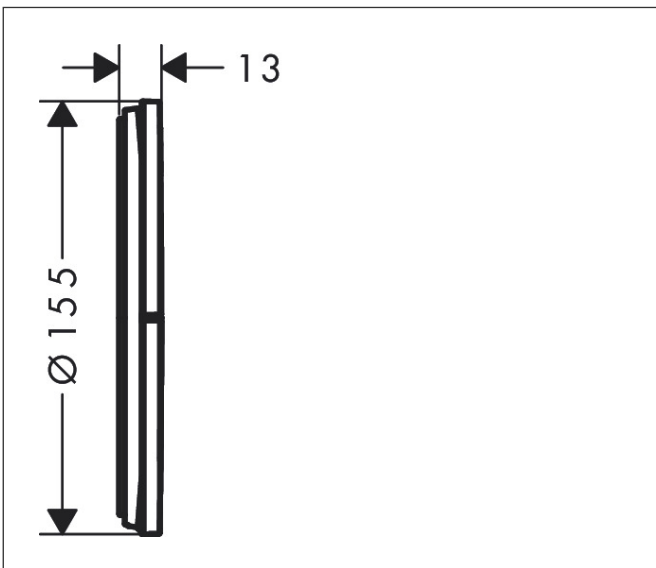

Merk hansgrohe
 Artikelnaam **ShowrSelect Comfort S** stopkraan inbouw voor 3 functies
 Art.nr. 15558700
 Oppervlakte Mat wit
 Netto prijs 693,00 EUR

Product foto

Kenmerken

- gelijktijdig gebruik van verschillende functies
- comfortabel in-/uitschakelen van douches met grote Select-knop
- start-/stopkraan
- aansluiting: inbouwdeel iBox universal 2 (# 01500180)
- doorstroomhoeveelheid bovenste uitloop: 26 l/min
- doorstroomhoeveelheid links en rechts: 26 l/min
- maximale doorstroomhoeveelheid bij 3 bar: 32 l/min
- minimale bedrijfsdruk: 1 bar
- maximale bedrijfsdruk: 10 bar
- rozet kan worden uitgelijnd met +/- 3°
- eenvoudige installatie dankzij voormonteerd functieblok
- kraan wordt geleverd met knoppen Rain klein, Rain groot, handdouche, Waterval, bad

Maat tekeningen

Certificaat

Merk hansgrohe
 Artikelnaam **ShowSelect Comfort S** stopkraan inbouw voor 3 functies
 Art.nr. 15558700
 Oppervlakte Mat wit
 Netto prijs 693,00 EUR

Benodigde onderdelen

Product foto	Artikelnaam	Art.nr.	Prijs
	hansgrohe iBox universal 2 Inbouwdeel	01500180	125,00

Merk hansgrohe
 Artikelnaam **ShowSelect Comfort S** stopkraan inbouw voor 3 functies
 Art.nr. 15558700
 Oppervlakte Mat wit
 Netto prijs 693,00 EUR

Stroomschema

Merk	hansgrohe
Artikelnaam	ShowSelect Comfort S stopkraan inbouw voor 3 functies
Art.nr.	15558700
Oppervlakte	Mat wit
Netto prijs	693,00 EUR

Explosietekening voor bouwjaar: >09/23

Merk hansgrohe
 Artikelnaam **ShowrSelect Comfort S** stopkraan inbouw voor 3 functies
 Art.nr. 15558700
 Oppervlakte Mat wit
 Netto prijs 693,00 EUR

Onderdelen voor bouwjaar: >09/23