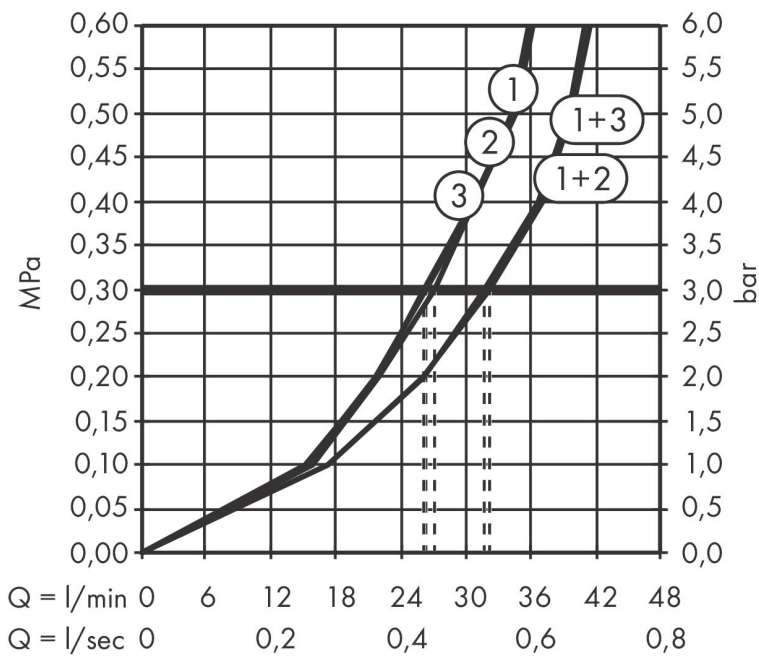

Merk hansgrohe
 Artikelnaam **ShowrSelect Comfort S** stopkraan inbouw voor 3 functies
 Art.nr. 15558700
 Oppervlakte Mat wit
 Netto prijs 693,00 EUR

Product foto

Kenmerken

- gelijktijdig gebruik van verschillende functies
- comfortabel in-/uitschakelen van douches met grote Select-knop
- start-/stopkraan
- aansluiting: inbouwdeel iBox universal 2 (# 01500180)
- doorstroomhoeveelheid bovenste uitloop: 26 l/min
- doorstroomhoeveelheid links en rechts: 26 l/min
- maximale doorstroomhoeveelheid bij 3 bar: 32 l/min
- minimale bedrijfsdruk: 1 bar
- maximale bedrijfsdruk: 10 bar
- rozet kan worden uitgelijnd met +/- 3°
- eenvoudige installatie dankzij voormonteerd functieblok
- kraan wordt geleverd met knoppen Rain klein, Rain groot, handdouche, Waterval, bad

Maat tekeningen

Certificaat

Merk hansgrohe
 Artikelnaam **ShowSelect Comfort S** stopkraan inbouw voor 3 functies
 Art.nr. 15558700
 Oppervlakte Mat wit
 Netto prijs 693,00 EUR

Benodigde onderdelen

Product foto	Artikelnaam	Art.nr.	Prijs
	hansgrohe iBox universal 2 Inbouwdeel	01500180	125,00

Merk hansgrohe
 Artikelnaam **ShowSelect Comfort S** stopkraan inbouw voor 3 functies
 Art.nr. 15558700
 Oppervlakte Mat wit
 Netto prijs 693,00 EUR

Stroomschema

Merk	hansgrohe
Artikelnaam	ShowSelect Comfort S stopkraan inbouw voor 3 functies
Art.nr.	15558700
Oppervlakte	Mat wit
Netto prijs	693,00 EUR