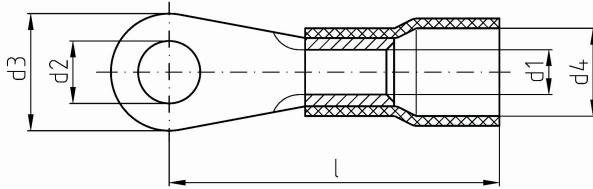

intercable

Datasheet Kabelschoen 1,5 - 2,5mm² M4

Artikelnummer	ICIQ24
Doorsnede Kabel	1,5 - 2,5 mm ²
Gatmaat	M4
Materiaal	CU-HCP 99,95% vlgns DIN EN 13600
Afwerking	Galvanisch vertind
Kleurcode	blauw

Maten:

D1	2.3 mm
D4	8 mm
D2	4.3 mm
D3	8 mm
L	18 mm
Gewicht	0.08 kg/100