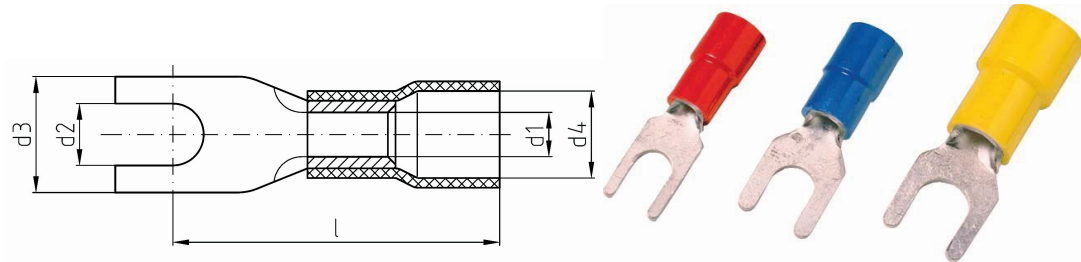

## Datasheet Vorkkabelschoen 1,5 - 2,5mm<sup>2</sup> M3

<b>Artikelnummer</b>	ICIQ23G
<b>Doorsnede Kabel</b>	1,5 - 2,5 mm <sup>2</sup>
<b>Gatmaat</b>	M3
<b>Materiaal</b>	CU-HCP 99,95% vlgns DIN EN 13600
<b>Afwerking</b>	Galvanisch vertind
<b>Kleurcode</b>	blauw

**Maten:**

<b>D1</b>	2.3 mm
<b>D4</b>	5.5 mm
<b>D2</b>	3.2 mm
<b>D3</b>	5.5 mm
<b>L</b>	19 mm
<b>Gewicht</b>	0.06 kg/100