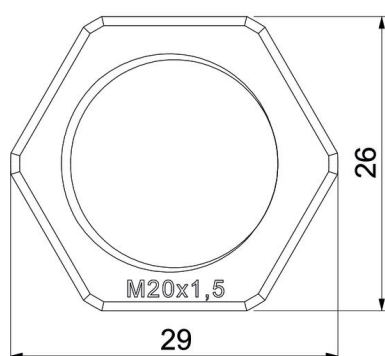

## Stamgegevens

Artikelnummer	2049082
Type	116 M20 SW PA
Omschrijving 1	Wartelmoer
Fabrikant	OBO
Dimensie	M20
Kleur	zwart
Materiaal	Polyamide
Kleinste verkoop-eenheid	100
Eenheid van hoeveelheid	Stuk
Gewicht	0,17 kg
Eenheid gewicht	kg/100 st.

# Technisch specificatieblad

Borgmoer, metrische schroefdraad, zwart

Artikelnummer: 2049082

## Afmetingen

Afmeting e	29 mm
Maat L	6 mm

## Technische gegevens

Schroefdraad	M20_x_1,5
Soort schroefdraad	Metrisch
Nominale schroefdraadmaat metrisch/PG	20
Glasvezelversterkt	nee
Halogeenvrij	ja
Slagvast	nee
Sleutelwijdte	26