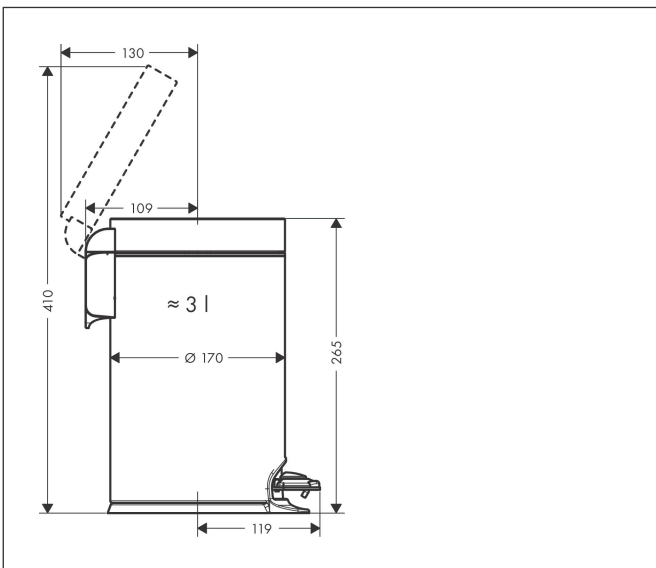

Merk hansgrohe  
Artikelnaam **AddStoris** pedaalemmer  
Art.nr. 41775000  
Oppervlakte chroom  
Netto prijs 61,45 EUR

reddot winner 2021

DESIGN  
AWARD  
2021

## Kenmerken

- vrijstaande uitvoering
- materiaal: metaal, kunststof
- materiaal inkeping: kunststof
- capaciteit: 3 l
- met afneembaar inzetstuk
- Softclose-functie garandeert een geruisloze sluiting van het deksel

## Maat tekeningen

Merk	hansgrohe
Artikelnaam	<b>AddStoris</b> pedaalemmer
Art.nr.	41775000
Oppervlakte	chrom
Netto prijs	61,45 EUR