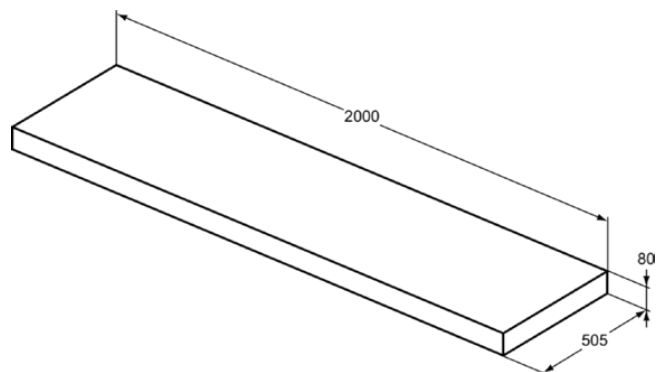

## T4000Y1

CONCA | Console 2000x505x80 mm in matt white afwerking | Voorgemonteerd, Duurzaam geproduceerd hout

### Algemene informatie

Productcategorie:	Meubels
Producttype:	Console
Merk:	Ideal Standard
Collectie:	CONCA
Colour:	Y1 - Matt White
Afwerking van het oppervlak:	mat
Hoogte (mm):	80
Breedte (mm):	2000
Lengte / sprong (mm):	505
Nettogewicht (kg):	21.50
EAN-code:	8014140463153