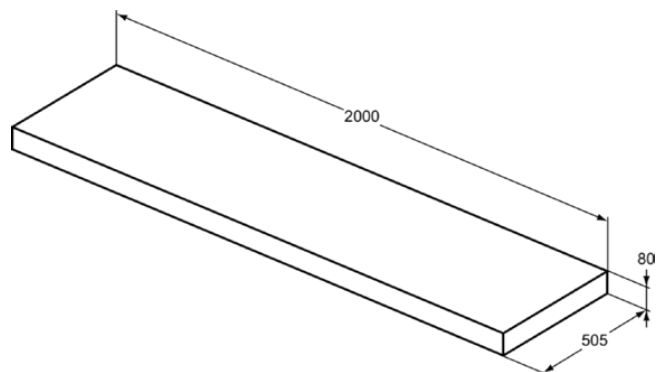

CONCA

T4000Y2

CONCA | Console 2000x505x80 mm in matt anthracite afwerking | Voorgemonteerd, Duurzaam geproduceerd hout

Afbeelding & technische tekening

Algemene informatie

Productcategorie:	Meubels
Producttype:	Console
Merk:	Ideal Standard
Collectie:	CONCA
Colour:	Y2 - Matt Anthracite
Afwerking van het oppervlak:	mat
Hoogte (mm):	80
Breedte (mm):	2000
Lengte / sprong (mm):	505
Nettogewicht (kg):	21.50
EAN-code:	8014140463160

Kenmerken

Voorgemonteerd

Duurzaam geproduceerd hout

Downloads

- [Installation Guide](#)
- [Spare Parts List](#)

Product specificaties

Kleurcode:	Y2
Kleuromschrijving:	matt anthracite
Hoekmodel:	Nee
Verstelbare montagevoeten:	Nee
PVD technologie:	Nee
Omkeerbare deur:	Nee
Afwerking van het oppervlak:	mat
Duurzaam geproduceerd hout:	Ja
Met binnenverlichting:	Nee
Met potenset:	Nee
Met stopcontact:	Nee
Met afdekblad:	Nee