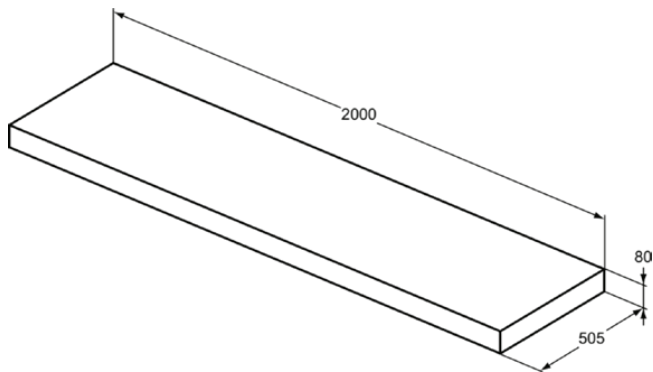

CONCA

T4000Y4

CONCA | Console 2000x505x80 mm in smoked oak afwerking | Voorgemonteerd, Duurzaam geproduceerd hout, Houtfineer

Afbeelding & technische tekening

Algemene informatie

Productcategorie:	Meubels
Producttype:	Console
Merk:	Ideal Standard
Collectie:	CONCA
Colour:	Y4 - Smoked Oak
Afwerking van het oppervlak:	mat
Hoogte (mm):	80
Breedte (mm):	2000
Lengte / sprong (mm):	505
Nettogewicht (kg):	21.50
EAN-code:	8014140463184

Kenmerken

Voorgemonteerd

Duurzaam geproduceerd hout

Houtfineer

Downloads

- [Installation Guide](#)
- [Spare Parts List](#)

Product specificaties

Kleurcode:	Y4
Kleuromschrijving:	smoked oak
Hoekmodel:	Nee
Verstelbare montagevoeten:	Nee
PVD technologie:	Nee
Omkeerbare deur:	Nee
Afwerking van het oppervlak:	mat
Duurzaam geproduceerd hout:	Ja
Met uitsnijding:	Nee
Met binnenverlichting:	Nee
Met potenset:	Nee
Met stopcontact:	Nee
Met afdeksblad:	Nee
Houtfineer:	Ja