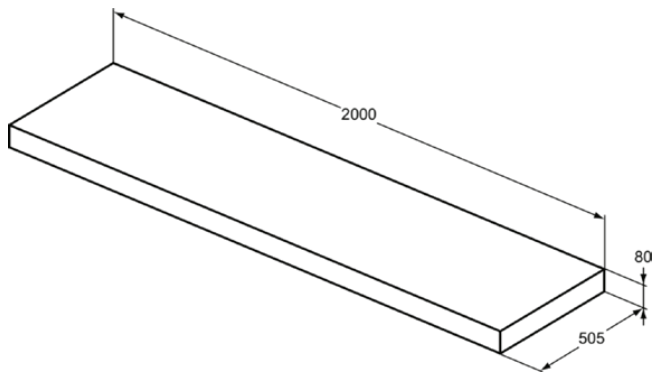

CONCA

T4000Y5

CONCA | Console 2000x505x80 mm in dark walnut afwerking | Voorgemonteerd, Duurzaam geproduceerd hout, Houtfineer

Afbeelding & technische tekening

Algemene informatie

Productcategorie:	Meubels
Producttype:	Console
Merk:	Ideal Standard
Collectie:	CONCA
Colour:	Y5 - Dark Walnut
Afwerking van het oppervlak:	mat
Hoogte (mm):	80
Breedte (mm):	2000
Lengte / sprong (mm):	505
Nettogewicht (kg):	21.50
EAN-code:	8014140463191