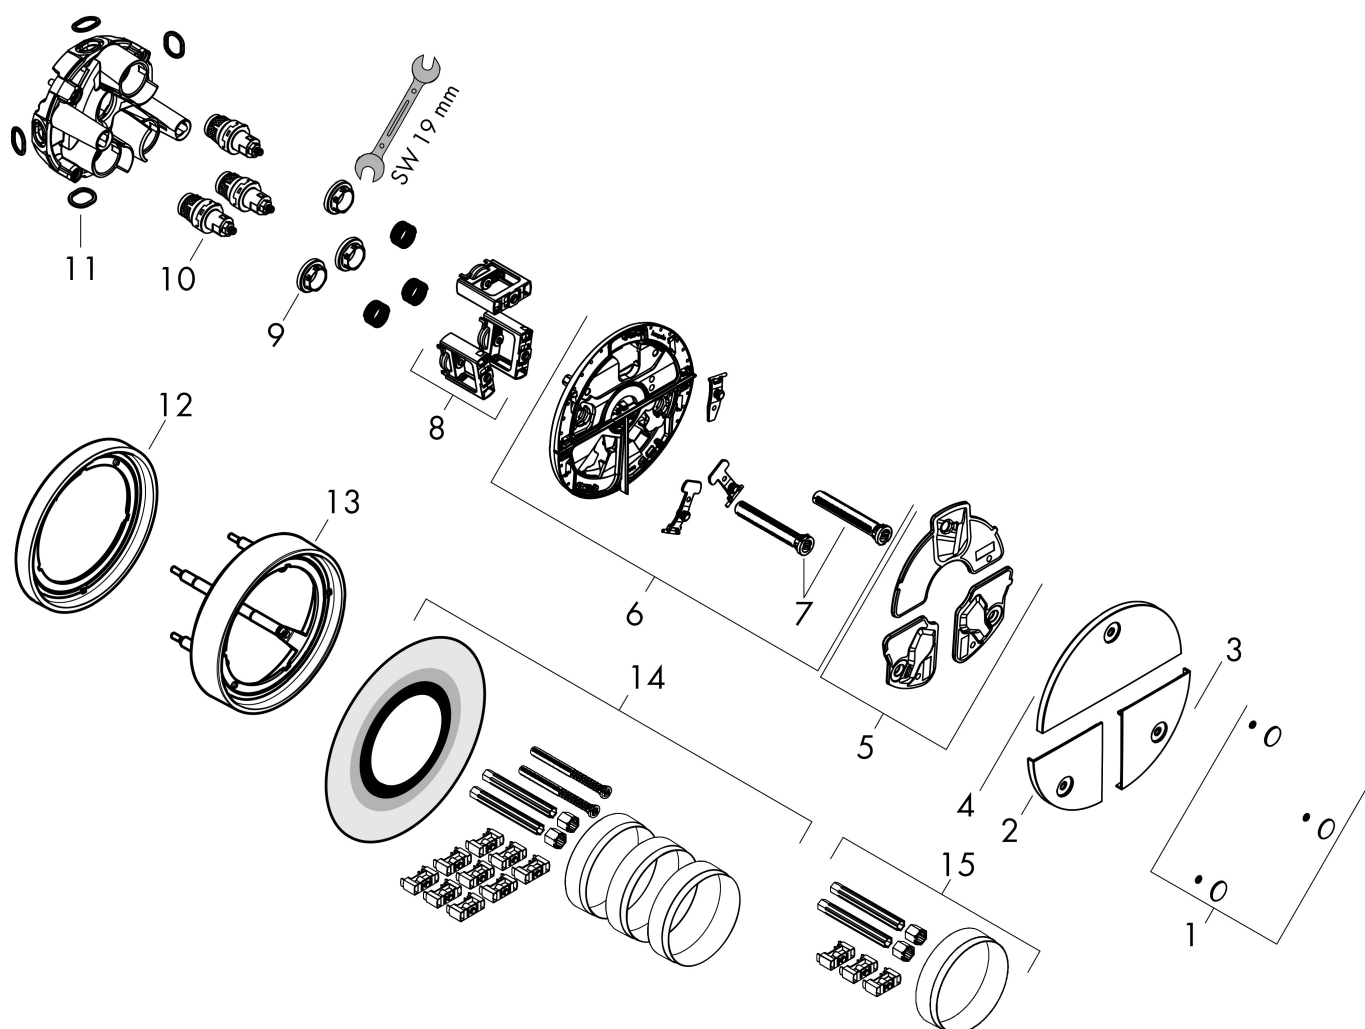

Merk	AXOR
Artikelnaam	AXOR ShowerSelect ID stopkraan rond voor 3 douchefuncties
Art.nr.	36779140
Oppervlakte	Brushed Bronze
Netto prijs	764,40 EUR

Product foto

Kenmerken

- gelijktijdig gebruik van verschillende functies
- comfortabel in-/uitschakelen van douches met grote Select-knop
- start-/stopkraan
- aansluiting: inbouwdeel iBox universal 2 (# 01400180)
- doorstroomhoeveelheid bovenste uitloop: 26 l/min
- doorstroomhoeveelheid links en rechts: 26 l/min
- maximale doorstroomhoeveelheid bij 3 bar: 32 l/min
- minimale bedrijfsdruk: 1 bar
- maximale bedrijfsdruk: 10 bar
- rozet kan worden uitgelijnd met +/- 3°
- eenvoudige installatie dankzij voormonteerd functieblok
- vlak rozet voor meer ruimte in de douche
- kraan wordt geleverd met symbolen Rain klein, Rain groot, handdouche, Waterval en MonoRain
- materiaal knop: metaal

Maat tekeningen

Merk	AXOR
Artikelnaam	AXOR ShowerSelect ID stopkraan rond voor 3 douchefuncties
Art.nr.	36779140
Oppervlakte	Brushed Bronze
Netto prijs	764,40 EUR

Benodigde onderdelen

Product foto	Artikelnaam	Art.nr.	Prijs
	AXOR AXOR iBox universal 2 Inbouwdeel	01400180	125,00

Merk AXOR
Artikelnaam **AXOR ShowerSelect ID** stopkraan rond voor 3 douchefuncties
Art.nr. 36779140
Oppervlakte Brushed Bronze
Netto prijs 764,40 EUR

Stroomschema

Merk	AXOR
Artikelnaam	AXOR ShowerSelect ID stopkraan rond voor 3 douchefuncties
Art.nr.	36779140
Oppervlakte	Brushed Bronze
Netto prijs	764,40 EUR

Explosietekening voor bouwjaar: >10/24

Merk	AXOR
Artikelnaam	AXOR ShowerSelect ID stopkraan rond voor 3 douchefuncties
Art.nr.	36779140
Oppervlakte	Brushed Bronze
Netto prijs	764,40 EUR

Onderdelen voor bouwjaar: >10/24