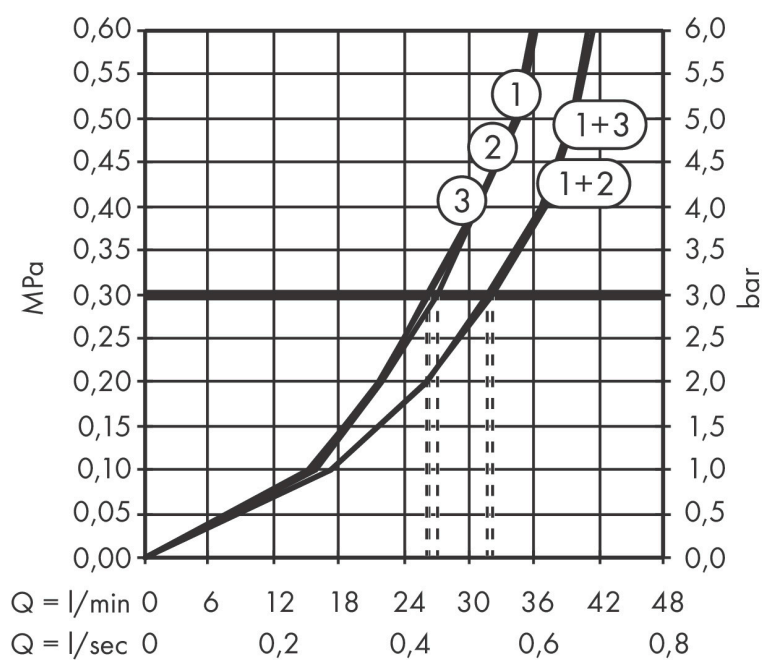

Merk	AXOR
Artikelnaam	AXOR ShowerSelect ID stopkraan rond voor 3 douchefuncties
Art.nr.	36779140
Oppervlakte	Brushed Bronze
Netto prijs	764,40 EUR

Product foto

Kenmerken

- gelijktijdig gebruik van verschillende functies
- comfortabel in-/uitschakelen van douches met grote Select-knop
- start-/stopkraan
- aansluiting: inbouwdeel iBox universal 2 (# 01400180)
- doorstroomhoeveelheid bovenste uitloop: 26 l/min
- doorstroomhoeveelheid links en rechts: 26 l/min
- maximale doorstroomhoeveelheid bij 3 bar: 32 l/min
- minimale bedrijfsdruk: 1 bar
- maximale bedrijfsdruk: 10 bar
- rozet kan worden uitgelijnd met +/- 3°
- eenvoudige installatie dankzij voormonteerd functieblok
- vlak rozet voor meer ruimte in de douche
- kraan wordt geleverd met symbolen Rain klein, Rain groot, handdouche, Waterval en MonoRain
- materiaal knop: metaal

Maat tekeningen

Merk	AXOR
Artikelnaam	AXOR ShowerSelect ID stopkraan rond voor 3 douchefuncties
Art.nr.	36779140
Oppervlakte	Brushed Bronze
Netto prijs	764,40 EUR

Benodigde onderdelen

Product foto	Artikelnaam	Art.nr.	Prijs
	AXOR AXOR iBox universal 2 Inbouwdeel	01400180	125,00

Merk AXOR
Artikelnaam **AXOR ShowerSelect ID** stopkraan rond voor 3 douchefuncties
Art.nr. 36779140
Oppervlakte Brushed Bronze
Netto prijs 764,40 EUR

Stroomschema

Merk	AXOR
Artikelnaam	AXOR ShowerSelect ID stopkraan rond voor 3 douchefuncties
Art.nr.	36779140
Oppervlakte	Brushed Bronze
Netto prijs	764,40 EUR

Explosietekening voor bouwjaar: >10/24

Merk	AXOR
Artikelnaam	AXOR ShowerSelect ID stopkraan rond voor 3 douchefuncties
Art.nr.	36779140
Oppervlakte	Brushed Bronze
Netto prijs	764,40 EUR

Onderdelen voor bouwjaar: >10/24