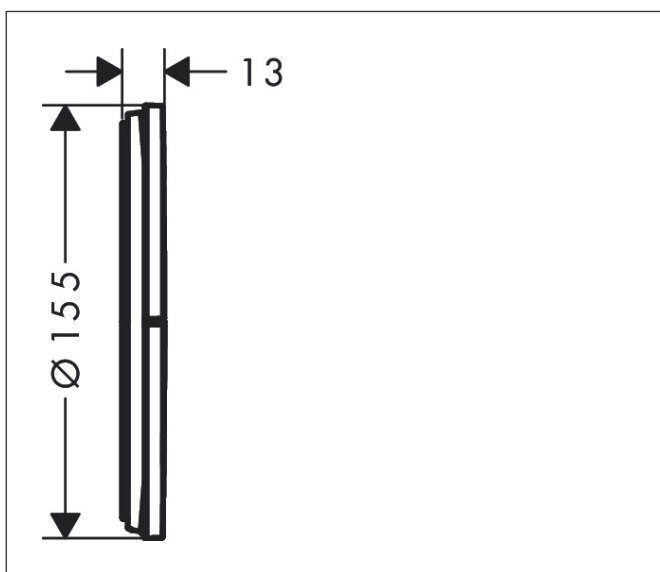

Merk	AXOR
Artikelnaam	AXOR ShowerSelect ID stopkraan rond voor 3 douchefuncties
Art.nr.	36779140
Oppervlakte	Brushed Bronze
Netto prijs	764,40 EUR

Product foto

Kenmerken

- gelijktijdig gebruik van verschillende functies
- comfortabel in-/uitschakelen van douches met grote Select-knop
- start-/stopkraan
- aansluiting: inbouwdeel iBox universal 2 (# 01400180)
- doorstroomhoeveelheid bovenste uitloop: 26 l/min
- doorstroomhoeveelheid links en rechts: 26 l/min
- maximale doorstroomhoeveelheid bij 3 bar: 32 l/min
- minimale bedrijfsdruk: 1 bar
- maximale bedrijfsdruk: 10 bar
- rozet kan worden uitgelijnd met +/- 3°
- eenvoudige installatie dankzij voormonteerd functieblok
- vlak rozet voor meer ruimte in de douche
- kraan wordt geleverd met symbolen Rain klein, Rain groot, handdouche, Waterval en MonoRain
- materiaal knop: metaal

Maat tekeningen

Merk	AXOR
Artikelnaam	AXOR ShowerSelect ID stopkraan rond voor 3 douchefuncties
Art.nr.	36779140
Oppervlakte	Brushed Bronze
Netto prijs	764,40 EUR

Benodigde onderdelen

Product foto	Artikelnaam	Art.nr.	Prijs
	AXOR AXOR iBox universal 2 Inbouwdeel	01400180	125,00

Merk AXOR
Artikelnaam **AXOR ShowerSelect ID** stopkraan rond voor 3 douchefuncties
Art.nr. 36779140
Oppervlakte Brushed Bronze
Netto prijs 764,40 EUR

Stroomschema

Merk	AXOR
Artikelnaam	AXOR ShowerSelect ID stopkraan rond voor 3 douchefuncties
Art.nr.	36779140
Oppervlakte	Brushed Bronze
Netto prijs	764,40 EUR

Explosietekening voor bouwjaar: >10/24

Merk	AXOR
Artikelnaam	AXOR ShowerSelect ID stopkraan rond voor 3 douchefuncties
Art.nr.	36779140
Oppervlakte	Brushed Bronze
Netto prijs	764,40 EUR

Onderdelen voor bouwjaar: >10/24