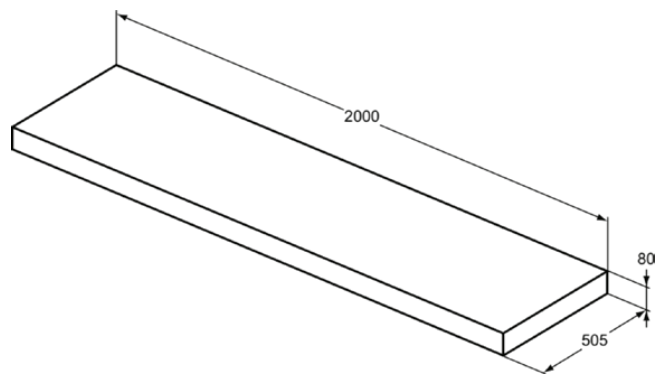

## T4000Y6

CONCA | Console 2000x505x80 mm in licht eiken afwerking | Voorgemonteerd, Duurzaam geproduceerd hout, Houtfineer

### Algemene informatie

Productcategorie:	Meubels
Producttype:	Console
Merk:	Ideal Standard
Collectie:	CONCA
Colour:	Y6 - Licht Eiken
Afwerking van het oppervlak:	mat
Hoogte (mm):	80
Breedte (mm):	2000
Lengte / sprong (mm):	505
Nettogewicht (kg):	21.50
EAN-code:	8014140463207