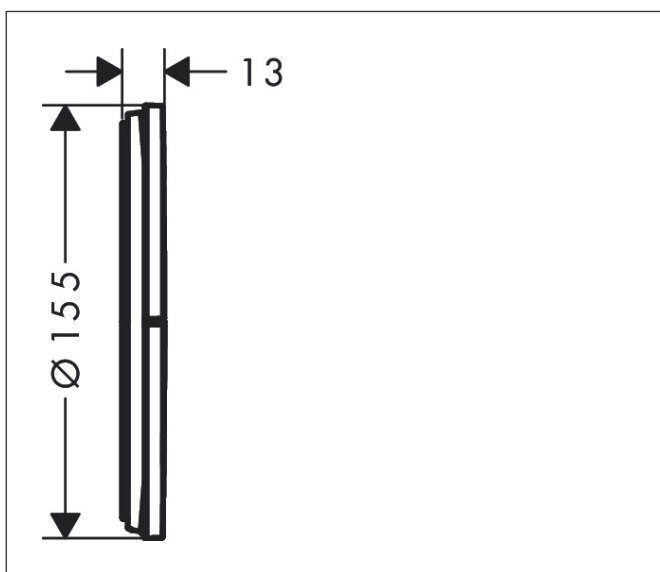

Merk	AXOR
Artikelnaam	AXOR ShowerSelect ID stopkraan rond voor 3 douchefuncties
Art.nr.	36779340
Oppervlakte	Brushed Black Chrome
Netto prijs	764,40 EUR

Product foto

Kenmerken

- gelijktijdig gebruik van verschillende functies
- comfortabel in-/uitschakelen van douches met grote Select-knop
- start-/stopkraan
- aansluiting: inbouwdeel iBox universal 2 (# 01400180)
- doorstroomhoeveelheid bovenste uitloop: 26 l/min
- doorstroomhoeveelheid links en rechts: 26 l/min
- maximale doorstroomhoeveelheid bij 3 bar: 32 l/min
- minimale bedrijfsdruk: 1 bar
- maximale bedrijfsdruk: 10 bar
- rozet kan worden uitgelijnd met +/- 3°
- eenvoudige installatie dankzij voormonteerd functieblok
- vlak rozet voor meer ruimte in de douche
- kraan wordt geleverd met symbolen Rain klein, Rain groot, handdouche, Waterval en MonoRain
- materiaal knop: metaal

Maat tekeningen

Merk AXOR
Artikelnaam **AXOR ShowerSelect ID** stopkraan rond voor 3 douchefuncties
Art.nr. 36779340
Oppervlakte Brushed Black Chrome
Netto prijs 764,40 EUR

Benodigde onderdelen

Product foto	Artikelnaam	Art.nr.	Prijs
	AXOR AXOR iBox universal 2 Inbouwdeel	01400180	125,00

Merk AXOR
 Artikelnaam **AXOR ShowerSelect ID** stopkraan rond voor 3 douchefuncties
 Art.nr. 36779340
 Oppervlakte Brushed Black Chrome
 Netto prijs 764,40 EUR

Stroomschema