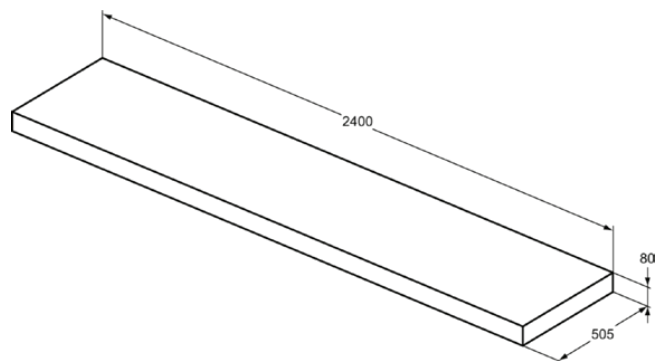

CONCA

T4342Y1

CONCA | Console 2400x505x80 mm in matt white afwerking | Voorgemonteerd, Duurzaam geproduceerd hout

Afbeelding & technische tekening

Algemene informatie

Productcategorie:	Meubels
Producttype:	Console
Merk:	Ideal Standard
Collectie:	CONCA
Colour:	Y1 - Matt White
Afwerking van het oppervlak:	mat
Hoogte (mm):	80
Breedte (mm):	2400
Lengte / sprong (mm):	505
Nettogewicht (kg):	24.00
EAN-code:	8014140465232

Kenmerken

Voorgemonteerd

Duurzaam geproduceerd hout

Downloads

- [Installation Guide](#)
- [Spare Parts List](#)

Product specificaties

Kleurcode:	Y1
Kleuromschrijving:	matt white
Hoekmodel:	Nee
Verstelbare montagevoeten:	Nee
PVD technologie:	Nee
Omkeerbare deur:	Nee
Afwerking van het oppervlak:	mat
Duurzaam geproduceerd hout:	Ja
Met binnenverlichting:	Nee
Met potenset:	Nee
Met stopcontact:	Nee
Met afdekblad:	Nee