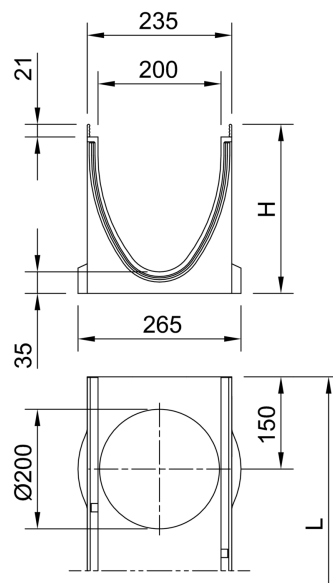

# Goot zonder verval, 1000mm

- Gootsysteem conform NEN-EN 1433/DIN 19580
- Nominale breedte 200mm
- Belastingklasse A15 – E600
- Randbescherming naar keuze uit verzinkt staal of RVS
- Naar keuze met of zonder verticale, vloeistofdichte buisaansluiting
- Uitvoering met verticale, vloeistofdichte buisaansluiting met lamellendichtring van NBR
- \*) gootelementen met lamellendichtring-buisaansluiting hebben een 10mm grotere bodemdikte dan de aansluitbare gootelementen
- Diverse combinatiemogelijkheden voor het gootelement (voorbeeld):
  - 0.0 - 0.0.2 - 0.1 - 0.2

**technische gegevens over het artikel 133544**

	Afmetingen			type	materiaal raamwerk	gewicht
	lengte	breed-				
		te	hoogte			
[mm]	[mm]	[mm]	[mm]	[kg]		
	1000	235	300	5.0.2	verzinkt staal	45,5

**toebehoren**