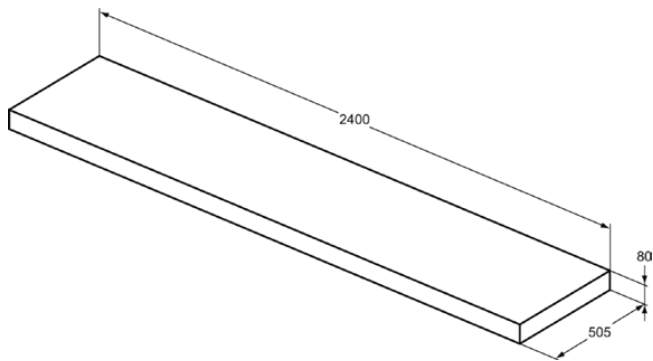

CONCA

T4342Y2

CONCA | Console 2400x505x80 mm in matt anthracite afwerking | Voorgemonteerd, Duurzaam geproduceerd hout

Afbeelding & technische tekening

Algemene informatie

Productcategorie:	Meubels
Producttype:	Console
Merk:	Ideal Standard
Collectie:	CONCA
Colour:	Y2 - Matt Anthracite
Afwerking van het oppervlak:	mat
Hoogte (mm):	80
Breedte (mm):	2400
Lengte / sprong (mm):	505
Nettogewicht (kg):	24.00
EAN-code:	8014140465249