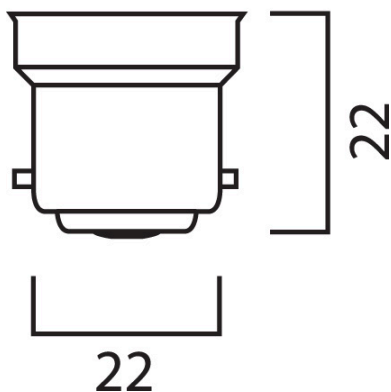

ToLEDo GLS 806LM 827 E27 SL

Artikelnummer 0030838

SYLVANIA

Compact and elegant design
Suitable replacement for halogen, incandescent and compact fluorescent lamps
Instant light at the flick of a switch
Uniform light distribution
Good colour rendering (CRI 80)
Perfect for hotels, restaurants, lobbies, corridors, stairwells, reception areas
Lower maintenance costs
15,000 hours average rated life

Technische gegevens

Afmetingen (mm)

B22

Fotometrie

ToLEDo GLS 806LM 827 E27 SL

Artikelnummer 0030838

SYLVANIA

Algemene gegevens

Gegevens levensduur

Gemiddelde nominale levensduur - L70 B50	15000
--	-------

Fysieke gegevens

Kleur behuizing	Wit
IP waarde	IP20
Hoogte (mm)	107
Nominale diameter product (mm)	60
Gewicht (kg)	0.02

ToLEDo GLS 806LM 827 E27 SL

Artikelnummer 0030838

SYLVANIA

Verpakkingen

EAN code	5410288308388
Enkele lengte verpakking (cm)	6.0
Enkele breedte verpakking (cm)	6.0
Hoogte eenheidsverpakking (cm)	11.2
DUN14 (inner)	15410288308385
Eenheden per omdoos	6
Lengte omdoos (cm)	18.8
Breedte omdoos (cm)	12.7
Diepte omdoos (cm)	12.5