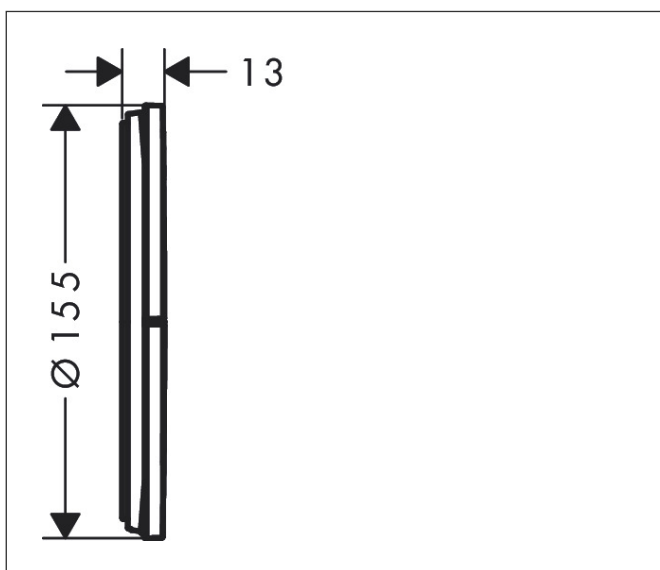

Merk	AXOR
Artikelnaam	AXOR ShowerSelect ID stopkraan rond voor 3 douchefuncties
Art.nr.	36779820
Oppervlakte	Brushed Nickel
Netto prijs	764,40 EUR

Product foto

Kenmerken

- gelijktijdig gebruik van verschillende functies
- comfortabel in-/uitschakelen van douches met grote Select-knop
- start-/stopkraan
- aansluiting: inbouwdeel iBox universal 2 (# 01400180)
- doorstroomhoeveelheid bovenste uitloop: 26 l/min
- doorstroomhoeveelheid links en rechts: 26 l/min
- maximale doorstroomhoeveelheid bij 3 bar: 32 l/min
- minimale bedrijfsdruk: 1 bar
- maximale bedrijfsdruk: 10 bar
- rozet kan worden uitgelijnd met +/- 3°
- eenvoudige installatie dankzij voormonteerd functieblok
- vlak rozet voor meer ruimte in de douche
- kraan wordt geleverd met symbolen Rain klein, Rain groot, handdouche, Waterval en MonoRain
- materiaal knop: metaal

Maat tekeningen

Merk	AXOR
Artikelnaam	AXOR ShowerSelect ID stopkraan rond voor 3 douchefuncties
Art.nr.	36779820
Oppervlakte	Brushed Nickel
Netto prijs	764,40 EUR

Benodigde onderdelen

Product foto	Artikelnaam	Art.nr.	Prijs
	AXOR AXOR iBox universal 2 Inbouwdeel	01400180	125,00

Merk AXOR
 Artikelnaam **AXOR ShowerSelect ID** stopkraan rond voor 3 douchefuncties
 Art.nr. 36779820
 Oppervlakte Brushed Nickel
 Netto prijs 764,40 EUR

Stroomschema