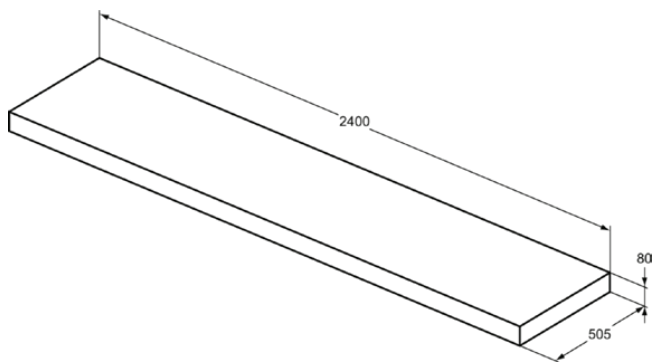

CONCA

T4342Y4

CONCA | Console 2400x505x80 mm in smoked oak afwerking | Voorgemonteerd, Duurzaam geproduceerd hout, Houtfineer

Afbeelding & technische tekening

Algemene informatie

Productcategorie:	Meubels
Producttype:	Console
Merk:	Ideal Standard
Collectie:	CONCA
Colour:	Y4 - Smoked Oak
Afwerking van het oppervlak:	mat
Hoogte (mm):	80
Breedte (mm):	2400
Lengte / sprong (mm):	505
Nettogewicht (kg):	24.00
EAN-code:	8014140465263