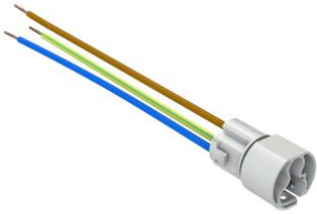

Installeren 2.0 Onderdelen

Chassisdeel wit male 3x1,5 BR-BL-GG 14cm

Artikelnr.:	AT8701
EAN:	8712259595795
Verpakkingshoeveelheid	25 st.
Uitvoering	Stekker
Verzending	25

Installeren 2.0 is een stekbaar installatiesysteem gebaseerd op voorbedrade centraal- en kabeldozen in combinatie met prefab gemonteerd schakelmateriaal en een stekerbare groepenkast. Deze onderdelen worden met soepele kabels aangesloten. De installatietijd wordt daardoor sterk bekort ten opzichte van traditioneel installeren, en faalkosten worden tot een minimum beperkt.