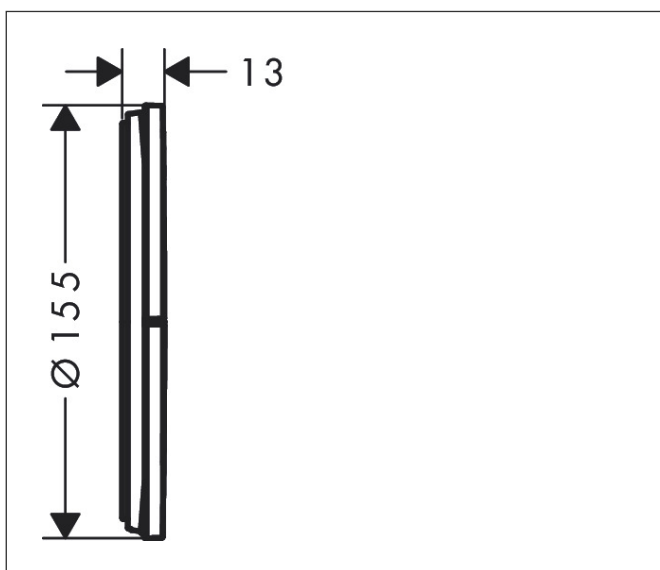

Merk	AXOR
Artikelnaam	<b>AXOR ShowerSelect ID</b> stopkraan rond voor 3 douchefuncties
Art.nr.	36779990
Oppervlakte	Polished Gold Optic
Netto prijs	764,40 EUR

## Kenmerken

- gelijktijdig gebruik van verschillende functies
- comfortabel in-/uitschakelen van douches met grote Select-knop
- start-/stopkraan
- aansluiting: inbouwdeel iBox universal 2 (# 01400180)
- doorstroomhoeveelheid bovenste uitloop: 26 l/min
- doorstroomhoeveelheid links en rechts: 26 l/min
- maximale doorstroomhoeveelheid bij 3 bar: 32 l/min
- minimale bedrijfsdruk: 1 bar
- maximale bedrijfsdruk: 10 bar
- rozet kan worden uitgelijnd met +/- 3°
- eenvoudige installatie dankzij voorgesmonteerd functieblok
- vlak rozet voor meer ruimte in de douche
- kraan wordt geleverd met symbolen Rain klein, Rain groot, handdouche, Waterval en MonoRain
- materiaal knop: metaal

## Maat tekeningen

Merk	AXOR
Artikelnaam	<b>AXOR ShowerSelect ID</b> stopkraan rond voor 3 douchefuncties
Art.nr.	36779990
Oppervlakte	Polished Gold Optic
Netto prijs	764,40 EUR

---