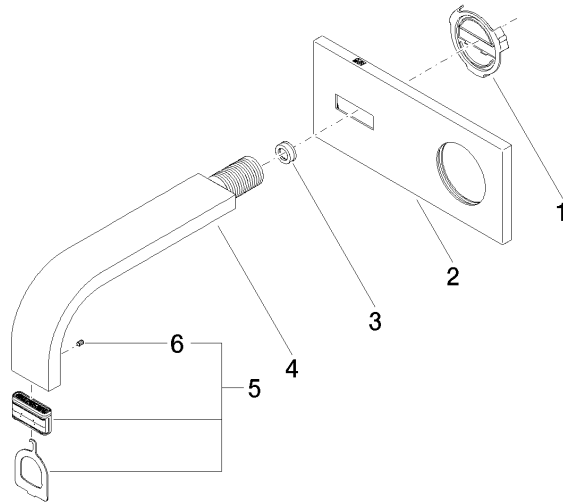

Auslauf mit Abdeckplatte 170 mm - Chrom

90 28 22 150 03

Auslauf mit Abdeckplatte 170 mm - Chrom

90 28 22 150 03

Auslauf mit Abdeckplatte 170 mm - Chrom

90 28 22 150 03

Auslauf mit Abdeckplatte 170 mm - Chrom

90 28 22 150 03

Auslauf mit Abdeckplatte 170 mm - Chrom

90 28 22 150 03

Ersatzteilstückliste

Nr.	Artikelnummer	Benennung	Verbaumenge	Lieferzeit
	09 16 01 031 90	Befestigung Profil 51 x 6,5 x 49 mm -	6	2