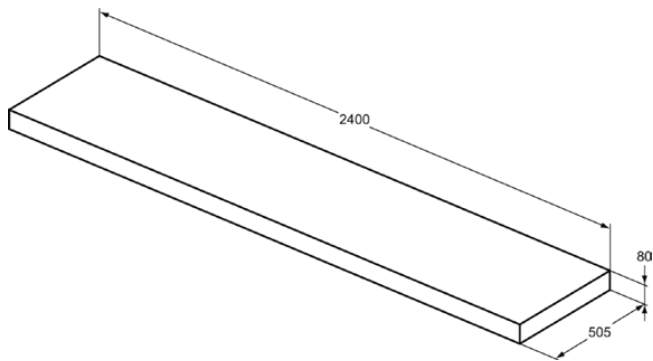

CONCA

T4342Y5

CONCA | Console 2400x505x80 mm in dark walnut afwerking | Voorgemonteerd, Duurzaam geproduceerd hout, Houtfineer

Afbeelding & technische tekening

Algemene informatie

Productcategorie:	Meubels
Producttype:	Console
Merk:	Ideal Standard
Collectie:	CONCA
Colour:	Y5 - Dark Walnut
Afwerking van het oppervlak:	mat
Hoogte (mm):	80
Breedte (mm):	2400
Lengte / sprong (mm):	505
Nettogewicht (kg):	24.00
EAN-code:	8014140465270