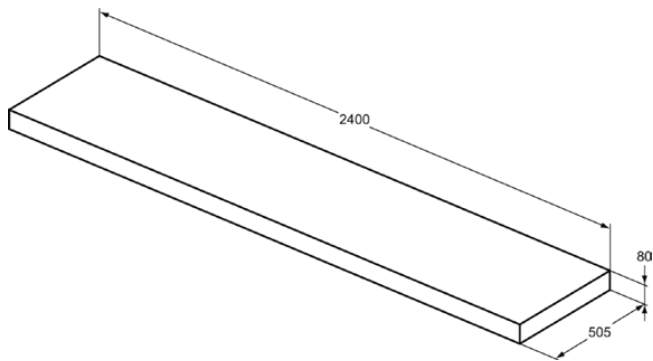

CONCA

T4342Y6

CONCA | Console 2400x505x80 mm in licht eiken afwerking | Voorgemonteerd, Duurzaam geproduceerd hout, Houtfineer

Afbeelding & technische tekening

Algemene informatie

Productcategorie:	Meubels
Producttype:	Console
Merk:	Ideal Standard
Collectie:	CONCA
Colour:	Y6 - Licht Eiken
Afwerking van het oppervlak:	mat
Hoogte (mm):	80
Breedte (mm):	2400
Lengte / sprong (mm):	505
Nettogewicht (kg):	24.00
EAN-code:	8014140465287