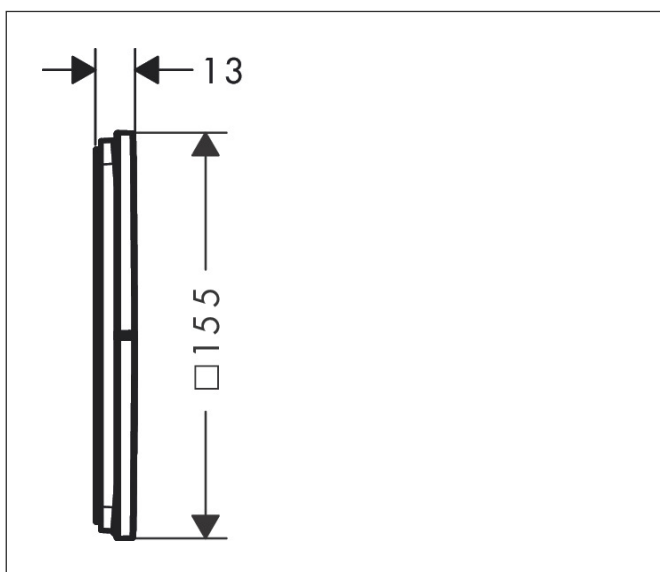

Merk	AXOR
Artikelnaam	<b>AXOR ShowerSelect ID</b> stopkraan square voor 3 douchefuncties
Art.nr.	36780140
Oppervlakte	Brushed Bronze
Netto prijs	764,40 EUR

## Kenmerken

- gelijktijdig gebruik van verschillende functies
- comfortabel in-/uitschakelen van douches met grote Select-knop
- start-/stopkraan
- aansluiting: inbouwdeel iBox universal 2 (# 01400180)
- doorstroomhoeveelheid bovenste uitloop: 26 l/min
- doorstroomhoeveelheid links en rechts: 26 l/min
- maximale doorstroomhoeveelheid bij 3 bar: 32 l/min
- minimale bedrijfsdruk: 1 bar
- maximale bedrijfsdruk: 10 bar
- rozet kan worden uitgelijnd met +/- 3°
- eenvoudige installatie dankzij voorgesmonteerd functieblok
- vlak rozet voor meer ruimte in de douche
- kraan wordt geleverd met symbolen Rain klein, Rain groot, handdouche, Waterval en MonoRain
- materiaal knop: metaal

## Maat tekeningen

Merk	AXOR
Artikelnaam	<b>AXOR ShowerSelect ID</b> stopkraan square voor 3 douchefuncties
Art.nr.	36780140
Oppervlakte	Brushed Bronze
Netto prijs	764,40 EUR