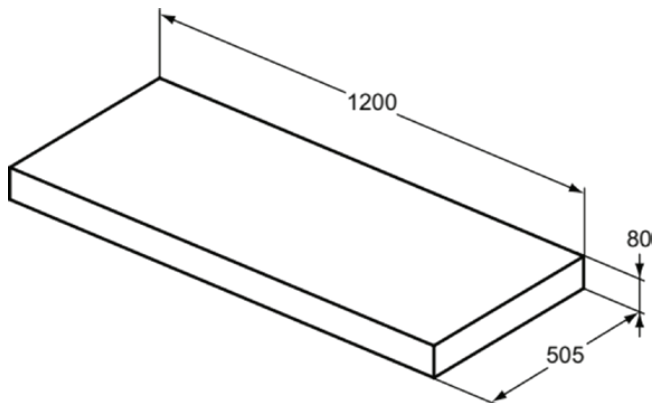

CONCA

T3952Y1

CONCA | Console 1200x505x80 mm in matt white afwerking | Voorgemonteerd, Duurzaam geproduceerd hout

Afbeelding & technische tekening

Algemene informatie

Productcategorie:	Meubels
Producttype:	Console
Merk:	Ideal Standard
Collectie:	CONCA
Colour:	Y1 - Matt White
Afwerking van het oppervlak:	mat
Hoogte (mm):	80
Breedte (mm):	1200
Lengte / sprong (mm):	505
Nettogewicht (kg):	11.50
EAN-code:	8014140461456

Kenmerken

Voorgemonteerd

Duurzaam geproduceerd hout

Downloads

- [Installation Guide](#)
- [Spare Parts List](#)

Product specificaties

Kleurcode:	Y1
Kleuromschrijving:	matt white
Hoekmodel:	Nee
Verstelbare montagevoeten:	Nee
PVD technologie:	Nee
Omkeerbare deur:	Nee
Afwerking van het oppervlak:	mat
Duurzaam geproduceerd hout:	Ja
Met binnenverlichting:	Nee
Met potenset:	Nee
Met stopcontact:	Nee
Met afdekblad:	Nee