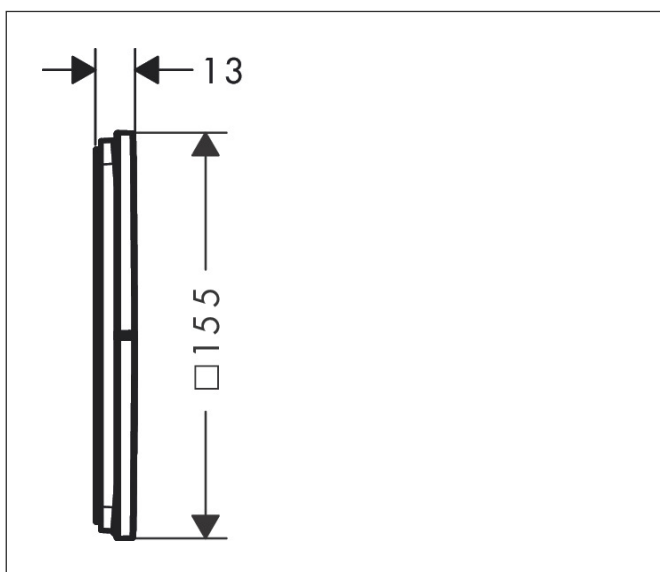

Merk	AXOR
Artikelnaam	<b>AXOR ShowerSelect ID</b> stopkraan square voor 3 douchefuncties
Art.nr.	36780340
Oppervlakte	Brushed Black Chrome
Netto prijs	764,40 EUR

## Kenmerken

- gelijktijdig gebruik van verschillende functies
- comfortabel in-/uitschakelen van douches met grote Select-knop
- start-/stopkraan
- aansluiting: inbouwdeel iBox universal 2 (# 01400180)
- doorstroomhoeveelheid bovenste uitloop: 26 l/min
- doorstroomhoeveelheid links en rechts: 26 l/min
- maximale doorstroomhoeveelheid bij 3 bar: 32 l/min
- minimale bedrijfsdruk: 1 bar
- maximale bedrijfsdruk: 10 bar
- rozet kan worden uitgelijnd met +/- 3°
- eenvoudige installatie dankzij voormonteerd functieblok
- vlak rozet voor meer ruimte in de douche
- kraan wordt geleverd met symbolen Rain klein, Rain groot, handdouche, Waterval en MonoRain
- materiaal knop: metaal

## Maat tekeningen

Merk AXOR  
Artikelnaam **AXOR ShowerSelect ID** stopkraan square voor 3 douchefuncties  
Art.nr. 36780340  
Oppervlakte Brushed Black Chrome  
Netto prijs 764,40 EUR

---