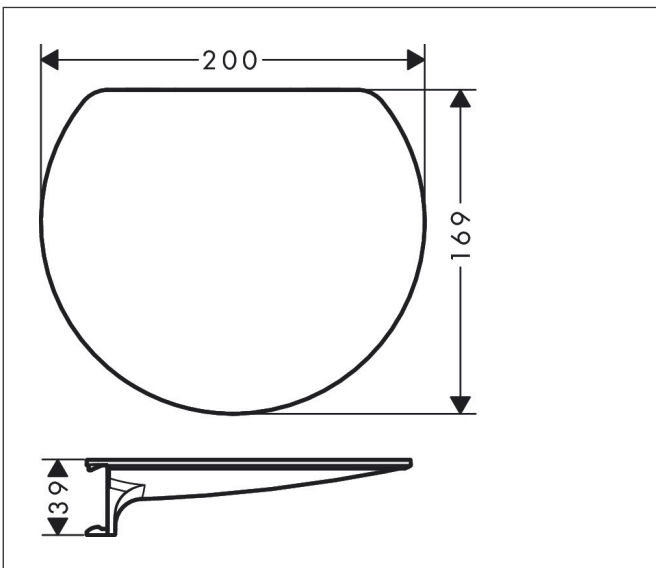

Merk hansgrohe  
Artikelnaam **WallStoris** planchet  
Art.nr. 27915670  
Oppervlakte mat zwart  
Netto prijs 31,05 EUR

## Kenmerken

- materiaal planchet: kunststof geheel gekleurd
- afmetingen: 200 x 169 mm
- accessoire kan op de wandstang worden geklikt
- ideaal voor het opbergen van scheermesjes, bekers en kaarsen
- vaatwasmachinebestendig, gemakkelijk schoon te maken

## Maat tekeningen