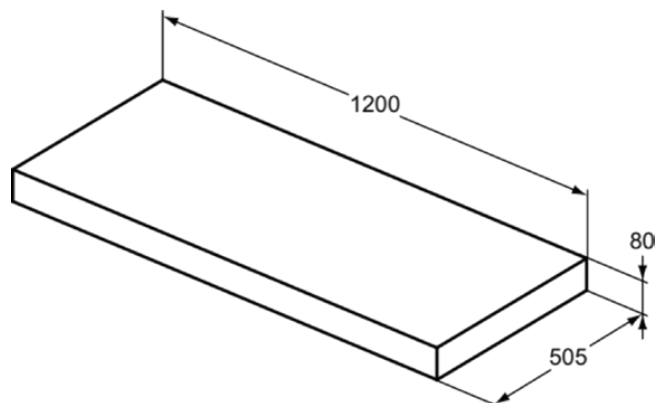

CONCA

T3952Y2

CONCA | Console 1200x505x80 mm in matt anthracite afwerking | Voorgemonteerd, Duurzaam geproduceerd hout

Afbeelding & technische tekening

Algemene informatie

Productcategorie:	Meubels
Producttype:	Console
Merk:	Ideal Standard
Collectie:	CONCA
Colour:	Y2 - Matt Anthracite
Afwerking van het oppervlak:	mat
Hoogte (mm):	80
Breedte (mm):	1200
Lengte / sprong (mm):	505
Nettogewicht (kg):	11.50
EAN-code:	8014140461463