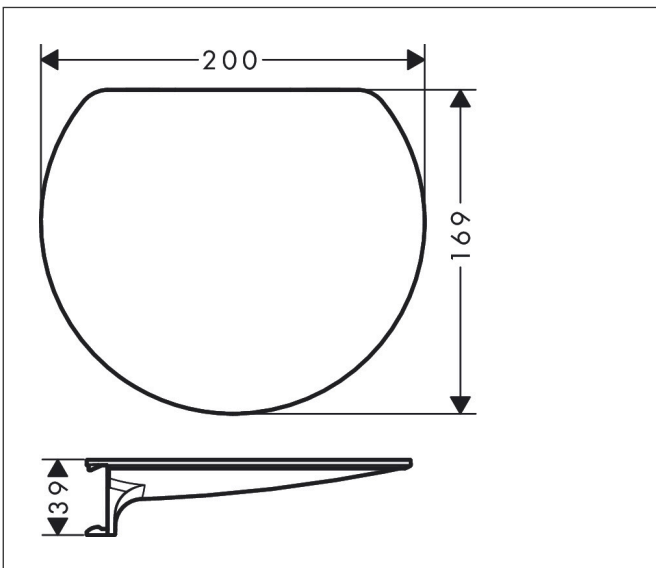

Merk hansgrohe
Artikelnaam **WallStoris** planchet
Art.nr. 27915700
Oppervlakte mat wit
Netto prijs 31,05 EUR

Product foto

Maat tekeningen

Kenmerken

- materiaal planchet: kunststof geheel gekleurd
- afmetingen: 200 x 169 mm
- accessoire kan op de wandstang worden geklikt
- ideaal voor het opbergen van scheermesjes, bekers en kaarsen
- vaatwasmachinebestendig, gemakkelijk schoon te maken

Technologie

Merk hansgrohe
 Artikelnaam **WallStoris** planchet
 Art.nr. 27915700
 Oppervlakte mat wit
 Netto prijs 31,05 EUR

Benodigde onderdelen (naar keuze)

Product foto	Artikelnaam	Art.nr.	Prijs
	hansgrohe wandelement 50 cm	27902700	31,05
	hansgrohe wandelement 70 cm	27904700	37,32