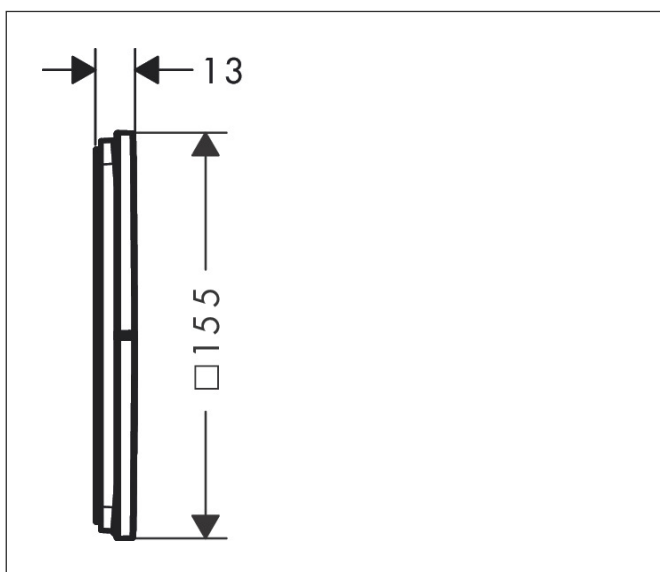

Merk	AXOR
Artikelnaam	<b>AXOR ShowerSelect ID</b> stopkraan square voor 3 douchefuncties
Art.nr.	36780820
Oppervlakte	Brushed Nickel
Netto prijs	764,40 EUR

## Kenmerken

- gelijktijdig gebruik van verschillende functies
- comfortabel in-/uitschakelen van douches met grote Select-knop
- start-/stopkraan
- aansluiting: inbouwdeel iBox universal 2 (# 01400180)
- doorstroomhoeveelheid bovenste uitloop: 26 l/min
- doorstroomhoeveelheid links en rechts: 26 l/min
- maximale doorstroomhoeveelheid bij 3 bar: 32 l/min
- minimale bedrijfsdruk: 1 bar
- maximale bedrijfsdruk: 10 bar
- rozet kan worden uitgelijnd met +/- 3°
- eenvoudige installatie dankzij voorgesneden functieblok
- vlak rozet voor meer ruimte in de douche
- kraan wordt geleverd met symbolen Rain klein, Rain groot, handdouche, Waterval en MonoRain
- materiaal knop: metaal

## Maat tekeningen

Merk	AXOR
Artikelnaam	<b>AXOR ShowerSelect ID</b> stopkraan square voor 3 douchefuncties
Art.nr.	36780820
Oppervlakte	Brushed Nickel
Netto prijs	764,40 EUR