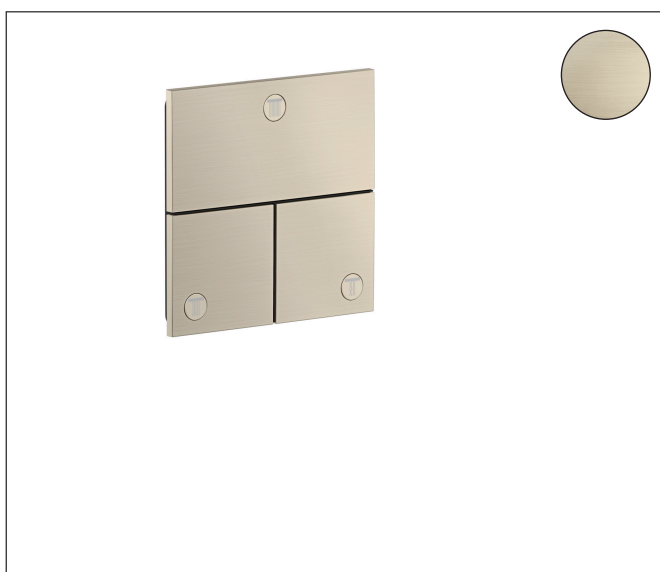

Merk	AXOR
Artikelnaam	<b>AXOR ShowerSelect ID</b> stopkraan square voor 3 douchefuncties
Art.nr.	36780820
Oppervlakte	Brushed Nickel
Netto prijs	764,40 EUR

## Kenmerken

- gelijktijdig gebruik van verschillende functies
- comfortabel in-/uitschakelen van douches met grote Select-knop
- start-/stopkraan
- aansluiting: inbouwdeel iBox universal 2 (# 01400180)
- doorstroomhoeveelheid bovenste uitloop: 26 l/min
- doorstroomhoeveelheid links en rechts: 26 l/min
- maximale doorstroomhoeveelheid bij 3 bar: 32 l/min
- minimale bedrijfsdruk: 1 bar
- maximale bedrijfsdruk: 10 bar
- rozet kan worden uitgelijnd met +/- 3°
- eenvoudige installatie dankzij voorgesneden functieblok
- vlak rozet voor meer ruimte in de douche
- kraan wordt geleverd met symbolen Rain klein, Rain groot, handdouche, Waterval en MonoRain
- materiaal knop: metaal

## Maat tekeningen

Merk	AXOR
Artikelnaam	<b>AXOR ShowerSelect ID</b> stopkraan square voor 3 douchefuncties
Art.nr.	36780820
Oppervlakte	Brushed Nickel
Netto prijs	764,40 EUR