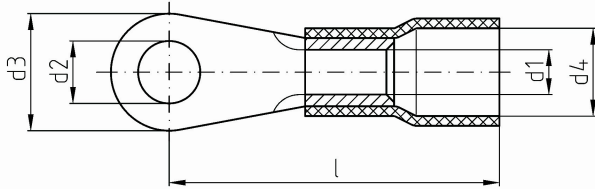

intercable

Datasheet Kabelschoen 0,5 - 1mm² M8

Artikelnummer	ICIQ18*
Doorsnede Kabel	0,5 - 1 mm ²
Gatmaat	M8
Materiaal	CU-HCP 99,95% vlgns DIN EN 13600
Afwerking	Galvanisch vertind
Kleurcode	rood

Maten:

D1	1.6 mm
D4	14 mm
D2	8.4 mm
D3	14 mm
L	23 mm
Gewicht	0.1 kg/100