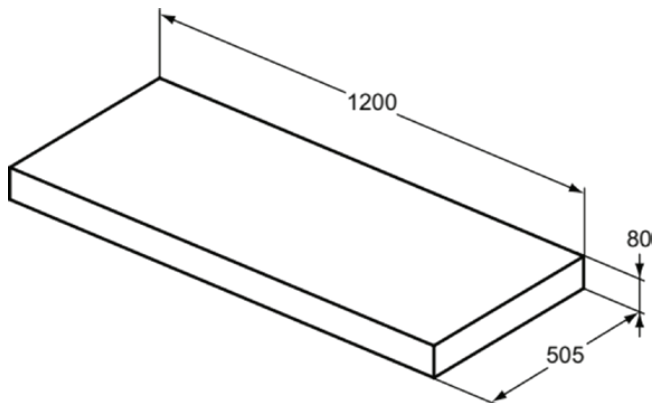

### Algemene informatie

|                              |                 |
|------------------------------|-----------------|
| Productcategorie:            | Meubels         |
| Producttype:                 | Console         |
| Merk:                        | Ideal Standard  |
| Collectie:                   | CONCA           |
| Colour:                      | Y4 - Smoked Oak |
| Afwerking van het oppervlak: | mat             |
| Hoogte (mm):                 | 80              |
| Breedte (mm):                | 1200            |
| Lengte / sprong (mm):        | 505             |
| Nettogewicht (kg):           | 11.50           |
| EAN-code:                    | 8014140461487   |