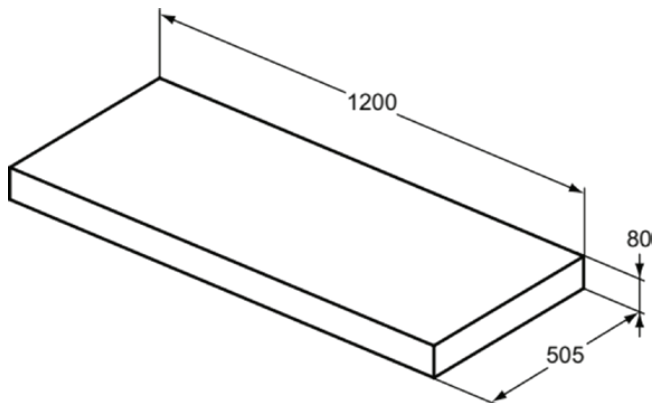

## T3952Y5

CONCA | Console 1200x505x80 mm in dark walnut afwerking | Voorgemonteerd, Duurzaam geproduceerd hout, Houtfineer

### Algemene informatie

Productcategorie:	Meubels
Producttype:	Console
Merk:	Ideal Standard
Collectie:	CONCA
Colour:	Y5 - Dark Walnut
Afwerking van het oppervlak:	mat
Hoogte (mm):	80
Breedte (mm):	1200
Lengte / sprong (mm):	505
Nettogewicht (kg):	11.50
EAN-code:	8014140461494