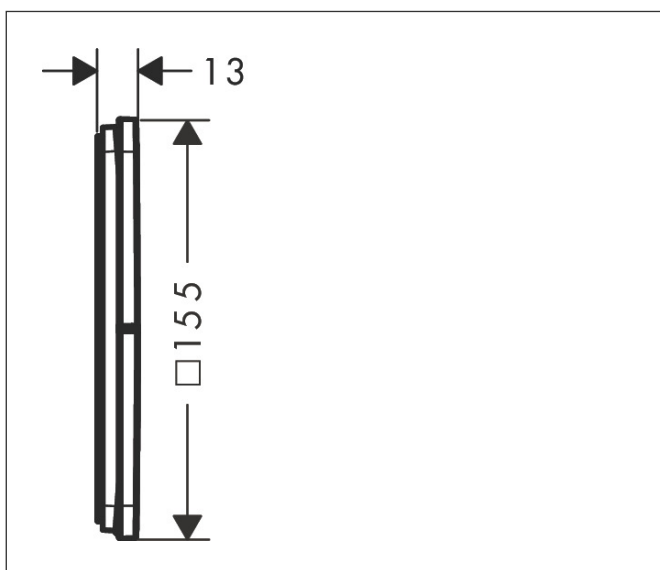

Merk	AXOR
Artikelnaam	AXOR ShowerSelect ID stopkraan softsquare voor 3 douchefuncties
Art.nr.	36781140
Oppervlakte	Brushed Bronze
Netto prijs	764,40 EUR

Product foto

Kenmerken

- gelijktijdig gebruik van verschillende functies
- comfortabel in-/uitschakelen van douches met grote Select-knop
- start-/stopkraan
- aansluiting: inbouwdeel iBox universal 2 (# 01400180)
- doorstroomhoeveelheid bovenste uitloop: 26 l/min
- doorstroomhoeveelheid links en rechts: 26 l/min
- maximale doorstroomhoeveelheid bij 3 bar: 32 l/min
- minimale bedrijfsdruk: 1 bar
- maximale bedrijfsdruk: 10 bar
- rozet kan worden uitgelijnd met +/- 3°
- eenvoudige installatie dankzij voormonteerd functieblok
- vlak rozet voor meer ruimte in de douche
- kraan wordt geleverd met symbolen Rain klein, Rain groot, handdouche, Waterval en MonoRain
- materiaal knop: metaal

Maat tekeningen

Merk AXOR
Artikelnaam **AXOR ShowerSelect ID** stopkraan softsquare voor 3 douchefuncties
Art.nr. 36781140
Oppervlakte Brushed Bronze
Netto prijs 764,40 EUR

Benodigde onderdelen

Product foto	Artikelnaam	Art.nr.	Prijs
	AXOR AXOR iBox universal 2 Inbouwdeel	01400180	125,00

Merk AXOR
Artikelnaam **AXOR ShowerSelect ID** stopkraan softsquare voor 3 douchefuncties
Art.nr. 36781140
Oppervlakte Brushed Bronze
Netto prijs 764,40 EUR

Stroomschema