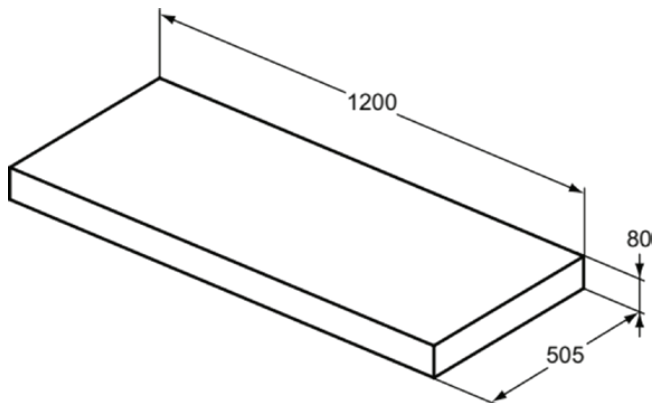

## T3952Y6

CONCA | Console 1200x505x80 mm in licht eiken afwerking | Voorgemonteerd, Duurzaam geproduceerd hout, Houtfineer

### Algemene informatie

Productcategorie:	Meubels
Producttype:	Console
Merk:	Ideal Standard
Collectie:	CONCA
Colour:	Y6 - Licht Eiken
Afwerking van het oppervlak:	mat
Hoogte (mm):	80
Breedte (mm):	1200
Lengte / sprong (mm):	505
Nettogewicht (kg):	11.50
EAN-code:	8014140461500