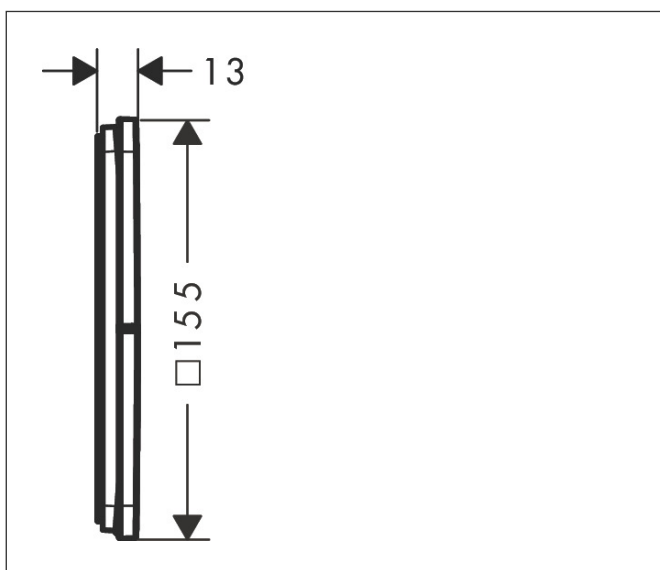

| | |
|-------------|--|
| Merk | AXOR |
| Artikelnaam | AXOR ShowerSelect ID stopkraan softsquare voor 3 douchefuncties |
| Art.nr. | 36781340 |
| Oppervlakte | Brushed Black Chrome |
| Netto prijs | 764,40 EUR |

Product foto

Kenmerken

- gelijktijdig gebruik van verschillende functies
- comfortabel in-/uitschakelen van douches met grote Select-knop
- start-/stopkraan
- aansluiting: inbouwdeel iBox universal 2 (# 01400180)
- doorstroomhoeveelheid bovenste uitloop: 26 l/min
- doorstroomhoeveelheid links en rechts: 26 l/min
- maximale doorstroomhoeveelheid bij 3 bar: 32 l/min
- minimale bedrijfsdruk: 1 bar
- maximale bedrijfsdruk: 10 bar
- rozet kan worden uitgelijnd met +/- 3°
- eenvoudige installatie dankzij voorgesmonteerd functieblok
- vlak rozet voor meer ruimte in de douche
- kraan wordt geleverd met symbolen Rain klein, Rain groot, handdouche, Waterval en MonoRain
- materiaal knop: metaal

Maat tekeningen

| | |
|-------------|--|
| Merk | AXOR |
| Artikelnaam | AXOR ShowerSelect ID stopkraan softsquare voor 3 douchefuncties |
| Art.nr. | 36781340 |
| Oppervlakte | Brushed Black Chrome |
| Netto prijs | 764,40 EUR |