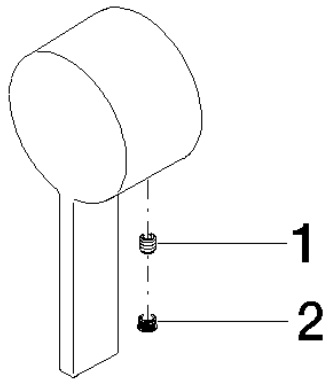

Griff Hebel 50 x 130 x 28 mm - Champagne (22kt Gold)

90 20 97 064 00

Griff Hebel 50 x 130 x 28 mm - Champagne (22kt Gold)

90 20 97 064 00

Griff Hebel 50 x 130 x 28 mm - Champagne (22kt Gold)

90 20 97 064 00

Griff Hebel 50 x 130 x 28 mm - Champagne (22kt Gold)

90 20 97 064 00

Griff Hebel 50 x 130 x 28 mm - Champagne (22kt Gold)

90 20 97 064 00

Ersatzteilstückliste

Nr.	Artikelnummer	Benennung	Verbaumenge	Lieferzeit
	90 31 11 030 00 90	Befestigung Gewindestift mit Innensechskant mit Ringschneide M5 x 5 mm -	2	2