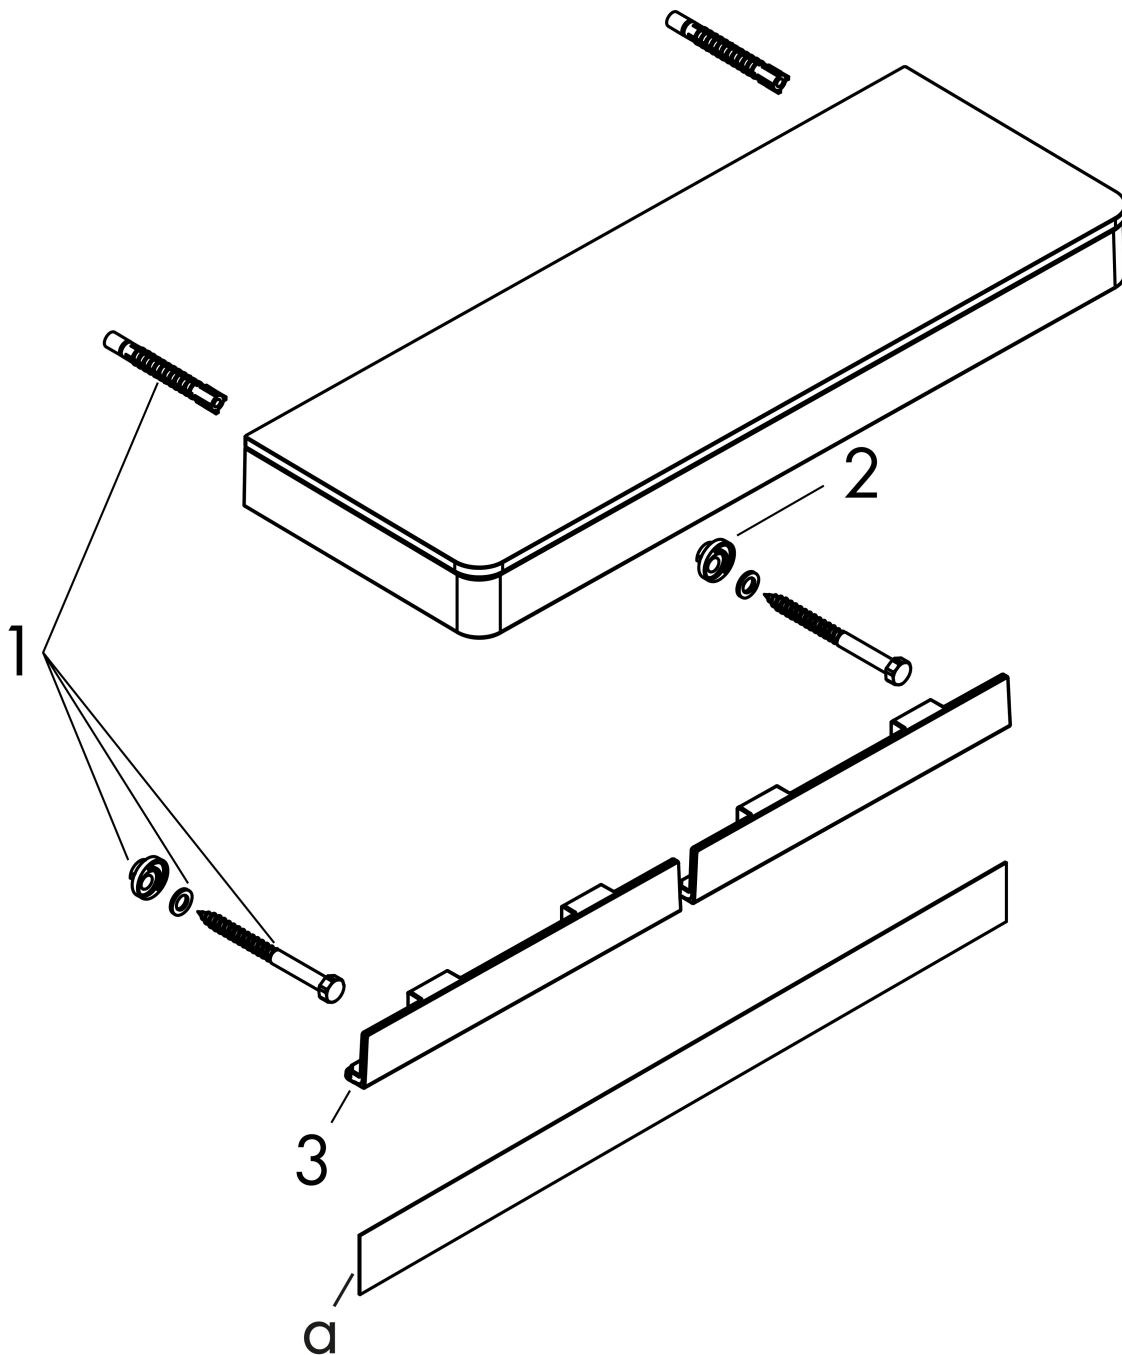

Merk	AXOR
Artikelnaam	AXOR Universal Softsquare planchet 300 mm
Art.nr.	42838000
Oppervlakte	chrom
Netto prijs	270,77 EUR

Product foto

Kenmerken

- wandmontage
- bij installatie op de rail is adapter set # 42870XXX benodigd
- in combinatie met toiletrolhouder # 42836XXX is adapter # 42870XXX benodigd
- materiaal frame: metaal
- materiaal planchet: veiligheidsglas
- lengte: 300 mm
- met bevestigingsmateriaal
- verborgen bevestiging
- boorafstand: 258 mm
- diameter boorgat: 6 mm
- geschikt voor geschikt voor douche

Maat tekeningen

Merk	AXOR
Artikelnaam	AXOR Universal Softsquare planchet 300 mm
Art.nr.	42838000
Oppervlakte	chrom
Netto prijs	270,77 EUR

Explosietekening voor bouwjaar: >11/14

Merk AXOR
Artikelnaam **AXOR Universal Softsquare** planchet 300 mm
Art.nr. 42838000
Oppervlakte chroom
Netto prijs 270,77 EUR

Onderdelen voor bouwjaar: >11/14

Pos	Beschrijving	Art.nr.	Prijs
1	bevestigingsmateriaal	92841000	8,01
2	excentrische bus	97604000	8,01
3	afdekkap	92427000	42,22
a	afdekkap	42891000	27,90
b	adapterset	42870000	63,27
c	bevestigingsmateriaal	42841000	36,30