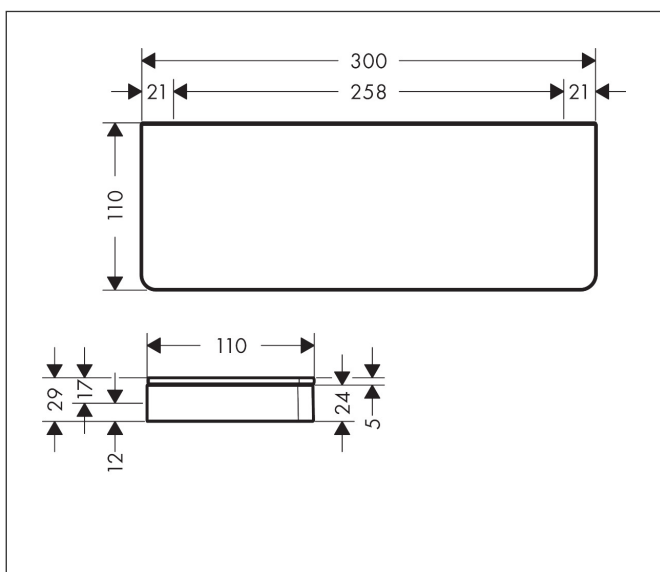

Merk	AXOR
Artikelnaam	AXOR Universal Softsquare planchet 300 mm
Art.nr.	42838000
Oppervlakte	chrom
Netto prijs	270,77 EUR

Product foto

Kenmerken

- wandmontage
- bij installatie op de rail is adapter set # 42870XXX benodigd
- in combinatie met toiletrolhouder # 42836XXX is adapter # 42870XXX benodigd
- materiaal frame: metaal
- materiaal planchet: veiligheidsglas
- lengte: 300 mm
- met bevestigingsmateriaal
- verborgen bevestiging
- boorafstand: 258 mm
- diameter boorgat: 6 mm
- geschikt voor geschikt voor douche

Maat tekeningen

Merk	AXOR
Artikelnaam	AXOR Universal Softsquare planchet 300 mm
Art.nr.	42838000
Oppervlakte	chrom
Netto prijs	270,77 EUR

Explosietekening voor bouwjaar: >11/14

Merk AXOR
Artikelnaam **AXOR Universal Softsquare** planchet 300 mm
Art.nr. 42838000
Oppervlakte chroom
Netto prijs 270,77 EUR

Onderdelen voor bouwjaar: >11/14

Pos	Beschrijving	Art.nr.	Prijs
1	bevestigingsmateriaal	92841000	8,01
2	excentrische bus	97604000	8,01
3	afdekkap	92427000	42,22
a	afdekkap	42891000	27,90
b	adapterset	42870000	63,27
c	bevestigingsmateriaal	42841000	36,30