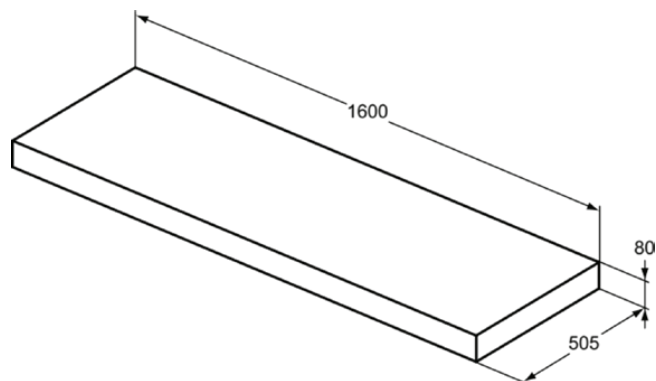

CONCA

T3953Y1

CONCA | Console 1600x505x80 mm in matt white afwerking | Voorgemonteerd, Duurzaam geproduceerd hout

Afbeelding & technische tekening

Algemene informatie

Productcategorie:	Meubels
Producttype:	Console
Merk:	Ideal Standard
Collectie:	CONCA
Colour:	Y1 - Matt White
Afwerking van het oppervlak:	mat
Hoogte (mm):	80
Breedte (mm):	1600
Lengte / sprong (mm):	505
Nettogewicht (kg):	16.50
EAN-code:	8014140461517

Kenmerken

Voorgemonteerd

Duurzaam geproduceerd hout

Downloads

- [Installation Guide](#)
- [Spare Parts List](#)

Product specificaties

Kleurcode:	Y1
Kleuromschrijving:	matt white
Hoekmodel:	Nee
Verstelbare montagevoeten:	Nee
PVD technologie:	Nee
Omkeerbare deur:	Nee
Afwerking van het oppervlak:	mat
Duurzaam geproduceerd hout:	Ja
Met binnenverlichting:	Nee
Met potenset:	Nee
Met stopcontact:	Nee
Met afdekblad:	Nee