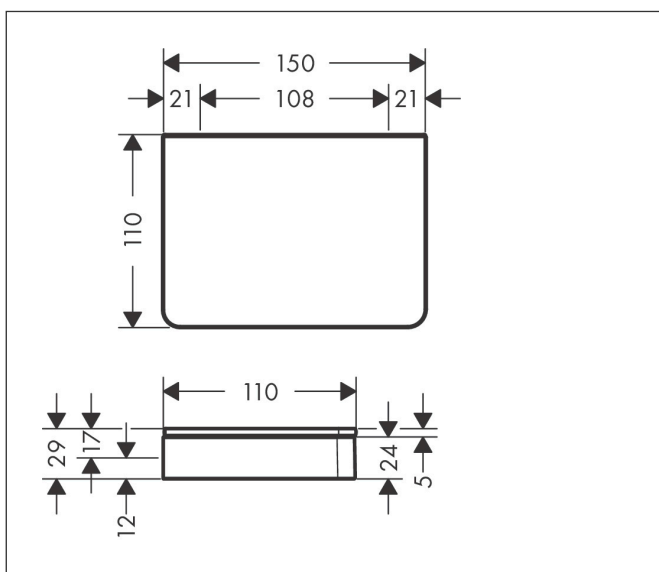

Merk	AXOR
Artikelnaam	AXOR Universal Softsquare planchet 150 mm
Art.nr.	42840000
Oppervlakte	chrom
Netto prijs	178,27 EUR

Product foto

Kenmerken

- wandmontage
- bij installatie op een rail moet adapter set #42870XXX worden gebruikt
- in combinatie met toilettrolhouder # 42836XXX is adapter # 42870XXX benodigd
- materiaal frame: metaal
- materiaal planchet: veiligheidsglas
- lengte: 150 mm
- met bevestigingsmateriaal
- verborgen bevestiging
- boorafstand: 108 mm
- diameter boorgat: 6 mm
- geschikt voor geschikt voor douche

Maat tekeningen

Merk	AXOR
Artikelnaam	AXOR Universal Softsquare planchet 150 mm
Art.nr.	42840000
Oppervlakte	chrom
Netto prijs	178,27 EUR

Explosietekening voor bouwjaar: >06/17

Merk AXOR
Artikelnaam **AXOR Universal Softsquare** planchet 150 mm
Art.nr. 42840000
Oppervlakte chroom
Netto prijs 178,27 EUR

Onderdelen voor bouwjaar: >06/17

Pos	Beschrijving	Art.nr.	Prijs
1	bevestigingsmateriaal	92841000	8,01
2	excentrische bus	97604000	8,01
3	afdekkap	92427000	42,22
a	afdekkap	42890000	21,80