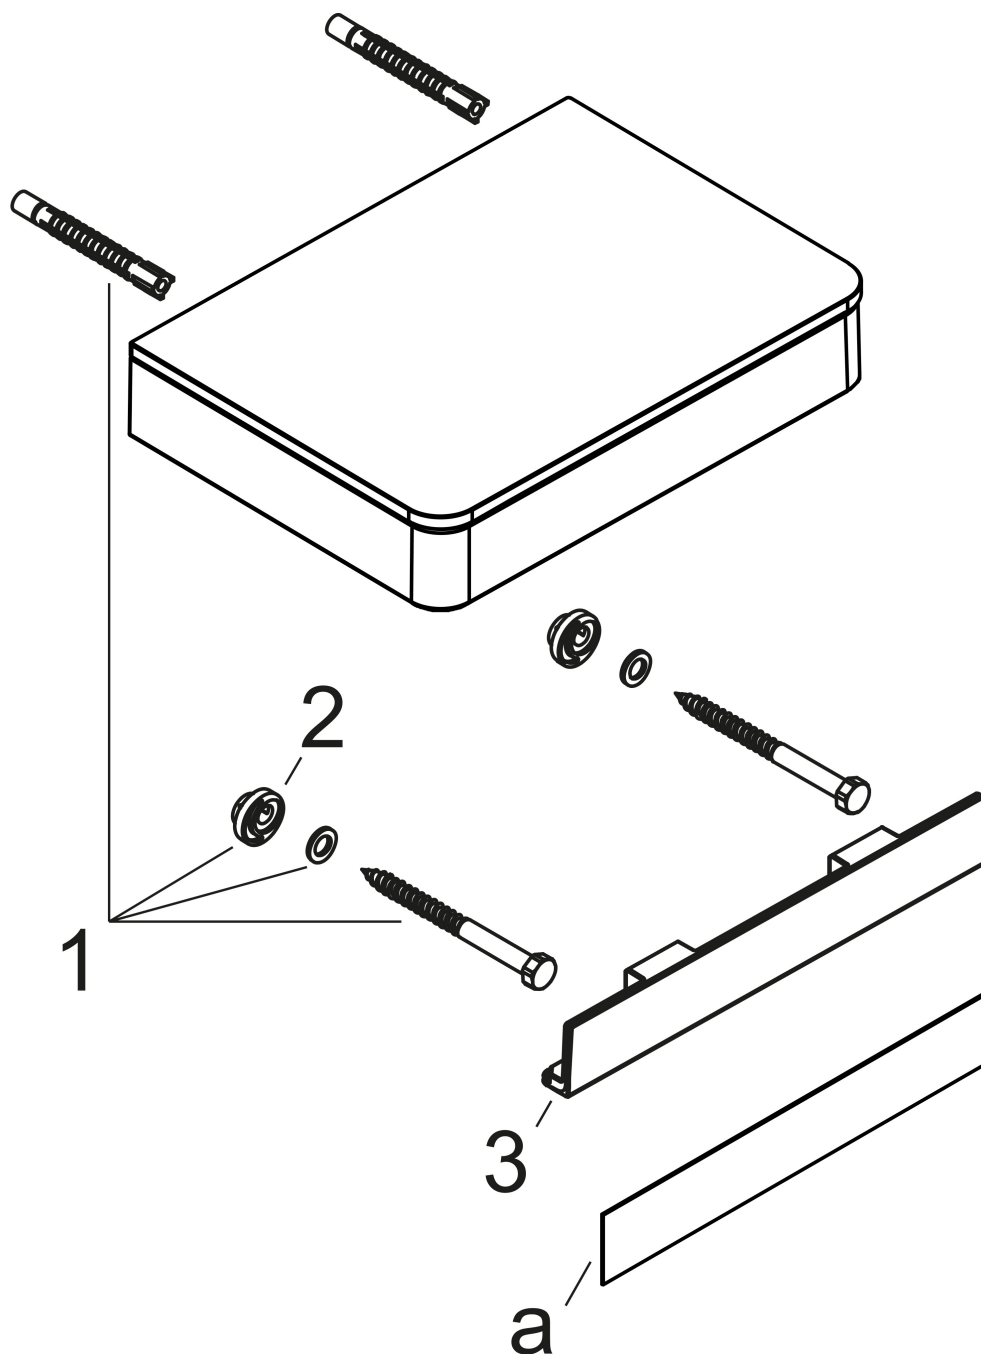

Merk	AXOR
Artikelnaam	AXOR Universal Softsquare planchet 150 mm
Art.nr.	42840000
Oppervlakte	chrom
Netto prijs	178,27 EUR

Product foto

Kenmerken

- wandmontage
- bij installatie op een rail moet adapter set #42870XXX worden gebruikt
- in combinatie met toilettrolhouder # 42836XXX is adapter # 42870XXX benodigd
- materiaal frame: metaal
- materiaal planchet: veiligheidsglas
- lengte: 150 mm
- met bevestigingsmateriaal
- verborgen bevestiging
- boorafstand: 108 mm
- diameter boorgat: 6 mm
- geschikt voor geschikt voor douche

Maat tekeningen

Merk	AXOR
Artikelnaam	AXOR Universal Softsquare planchet 150 mm
Art.nr.	42840000
Oppervlakte	chrom
Netto prijs	178,27 EUR

Explosietekening voor bouwjaar: >06/17

Merk AXOR
Artikelnaam **AXOR Universal Softsquare** planchet 150 mm
Art.nr. 42840000
Oppervlakte chroom
Netto prijs 178,27 EUR

Onderdelen voor bouwjaar: >06/17

Pos	Beschrijving	Art.nr.	Prijs
1	bevestigingsmateriaal	92841000	8,01
2	excentrische bus	97604000	8,01
3	afdekkap	92427000	42,22
a	afdekkap	42890000	21,80