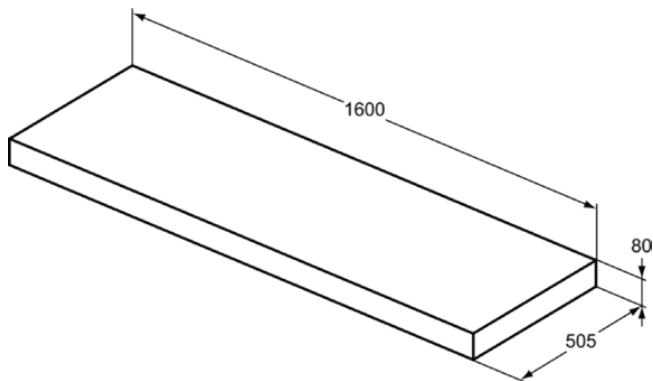

CONCA

T3953Y2

CONCA | Console 1600x505x80 mm in matt anthracite afwerking | Voorgemonteerd, Duurzaam geproduceerd hout

Afbeelding & technische tekening

Algemene informatie

Productcategorie:	Meubels
Producttype:	Console
Merk:	Ideal Standard
Collectie:	CONCA
Colour:	Y2 - Matt Anthracite
Afwerking van het oppervlak:	mat
Hoogte (mm):	80
Breedte (mm):	1600
Lengte / sprong (mm):	505
Nettogewicht (kg):	16.50
EAN-code:	8014140461524

Kenmerken

Voorgemonteerd

Duurzaam geproduceerd hout

Downloads

- [Installation Guide](#)
- [Spare Parts List](#)

Product specificaties

Kleurcode:	Y2
Kleuromschrijving:	matt anthracite
Hoekmodel:	Nee
Verstelbare montagevoeten:	Nee
PVD technologie:	Nee
Omkeerbare deur:	Nee
Afwerking van het oppervlak:	mat
Duurzaam geproduceerd hout:	Ja
Met binnenverlichting:	Nee
Met potenset:	Nee
Met stopcontact:	Nee
Met afdekblad:	Nee