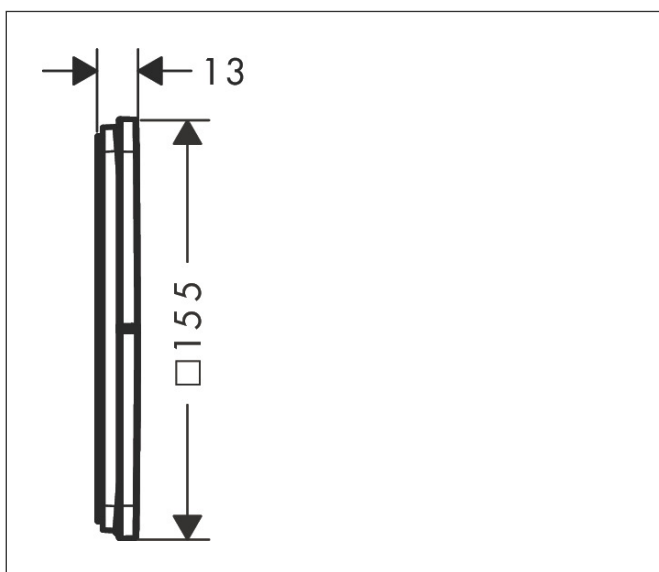

Merk	AXOR
Artikelnaam	AXOR ShowerSelect ID stopkraan softsquare voor 3 douchefuncties
Art.nr.	36781820
Oppervlakte	Brushed Nickel
Netto prijs	764,40 EUR

Product foto

Kenmerken

- gelijktijdig gebruik van verschillende functies
- comfortabel in-/uitschakelen van douches met grote Select-knop
- start-/stopkraan
- aansluiting: inbouwdeel iBox universal 2 (# 01400180)
- doorstroomhoeveelheid bovenste uitloop: 26 l/min
- doorstroomhoeveelheid links en rechts: 26 l/min
- maximale doorstroomhoeveelheid bij 3 bar: 32 l/min
- minimale bedrijfsdruk: 1 bar
- maximale bedrijfsdruk: 10 bar
- rozet kan worden uitgelijnd met +/- 3°
- eenvoudige installatie dankzij voormonteerd functieblok
- vlak rozet voor meer ruimte in de douche
- kraan wordt geleverd met symbolen Rain klein, Rain groot, handdouche, Waterval en MonoRain
- materiaal knop: metaal

Maat tekeningen

Merk	AXOR
Artikelnaam	AXOR ShowerSelect ID stopkraan softsquare voor 3 douchefuncties
Art.nr.	36781820
Oppervlakte	Brushed Nickel
Netto prijs	764,40 EUR

Benodigde onderdelen

Product foto	Artikelnaam	Art.nr.	Prijs
	AXOR AXOR iBox universal 2 Inbouwdeel	01400180	125,00

Merk AXOR
 Artikelnaam **AXOR ShowerSelect ID** stopkraan softsquare voor 3 douchefuncties
 Art.nr. 36781820
 Oppervlakte Brushed Nickel
 Netto prijs 764,40 EUR

Stroomschema