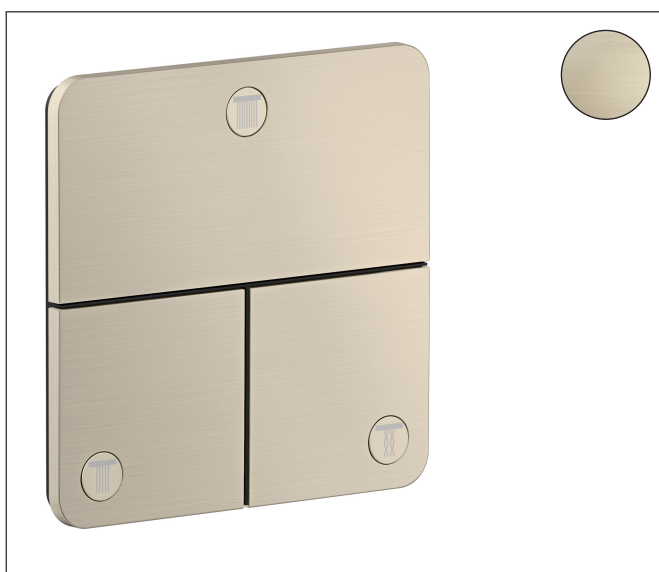

Merk	AXOR
Artikelnaam	AXOR ShowerSelect ID stopkraan softsquare voor 3 douchefuncties
Art.nr.	36781820
Oppervlakte	Brushed Nickel
Netto prijs	764,40 EUR

Product foto

Kenmerken

- gelijktijdig gebruik van verschillende functies
- comfortabel in-/uitschakelen van douches met grote Select-knop
- start-/stopkraan
- aansluiting: inbouwdeel iBox universal 2 (# 01400180)
- doorstroomhoeveelheid bovenste uitloop: 26 l/min
- doorstroomhoeveelheid links en rechts: 26 l/min
- maximale doorstroomhoeveelheid bij 3 bar: 32 l/min
- minimale bedrijfsdruk: 1 bar
- maximale bedrijfsdruk: 10 bar
- rozet kan worden uitgelijnd met +/- 3°
- eenvoudige installatie dankzij voormonteerd functieblok
- vlak rozet voor meer ruimte in de douche
- kraan wordt geleverd met symbolen Rain klein, Rain groot, handdouche, Waterval en MonoRain
- materiaal knop: metaal

Maat tekeningen

Merk	AXOR
Artikelnaam	AXOR ShowerSelect ID stopkraan softsquare voor 3 douchefuncties
Art.nr.	36781820
Oppervlakte	Brushed Nickel
Netto prijs	764,40 EUR

Benodigde onderdelen

Product foto	Artikelnaam	Art.nr.	Prijs
	AXOR AXOR iBox universal 2 Inbouwdeel	01400180	125,00

Merk AXOR
 Artikelnaam **AXOR ShowerSelect ID** stopkraan softsquare voor 3 douchefuncties
 Art.nr. 36781820
 Oppervlakte Brushed Nickel
 Netto prijs 764,40 EUR

Stroomschema